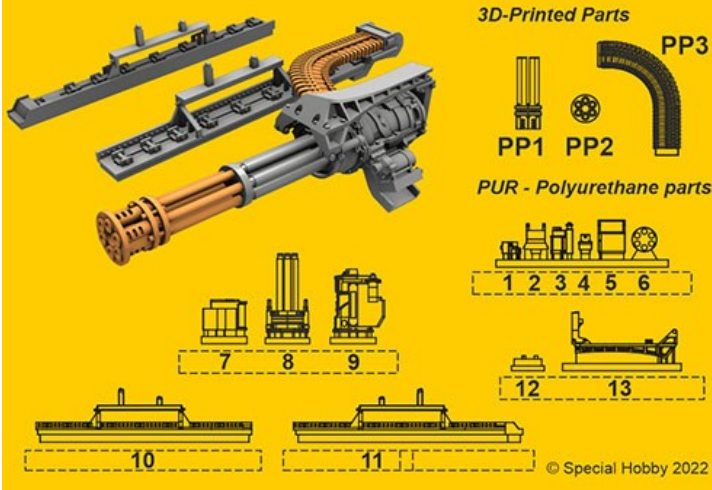

有限会社バウマン
TEL 03-6411-3414
FAX 03-6411-3413
info@baumann.co.jp

★一部輸入品の為入荷が遅れる場合がございます。ご了承下さい。在庫品は随時出荷いたします。詳細は小社ホームページにてご紹介しています。

5144 M35 Armament Subsystem 1/32 Upgrade Set for AH-1G Cobra for ICM / Revell kits

1/32 32CM5144
AH-1Gコブラ用M35ガトリング砲セット・ICM/レベル (3Dプリントパーツも含まれます)

4449 Lancaster Mk.I/III Exhausts 1/48 for HK Models kit

1/48 48CM4449
ランカスターMk.I/III用排気管・HKモデル

表記価格は税抜き価格です。

Special MASK L-4 Grasshopper M48007 Inside / Outside Mask for Special Hobby kit 1/48

1/48 CMM48007
L-4グラスホッパー用マスクシール・キャノピ
内外・スペシャルホビー

品番	スケール	価格-税抜	品名	ご発注数	JAN	コメント	
1	32CM5144	1/32	2920	AH-1Gコブラ用M35ガトリング砲セット・ICM/レベル	NEW	4544032801939	チェコ・CMKレジン社 通常と掛率が異なります
2	48CM4449	1/48	2280	ランカスターMk.I/III用排気管・HKモデル	NEW	4544032801922	チェコ・CMKレジン社 通常と掛率が異なります
3	CMM48007	1/48	1180	L-4グラスホッパー用マスクシール・キャノピ内外・スペシャルホビー	NEW	4544032801908	チェコ・CMKレジン社 通常と掛率が異なります