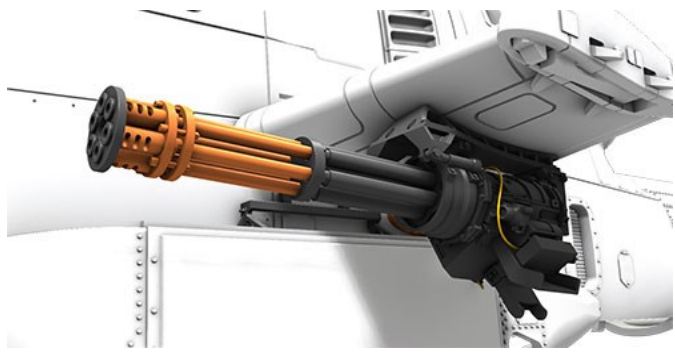

1/32 32CM5144
AH-1Gコブラ用M35ガトリング砲セット・ICM/レベル (3Dプリントパーツも含まれます)

4449 Lancaster Mk.I/III Exhausts 1/48 for HK Models kit

1/48 48CM4449
ランカスターMk.I/III用排気管・HKモデル

表記価格は税抜き価格です。

Special MASK L-4 Grasshopper M48007 Inside / Outside Mask for Special Hobby kit 1/48