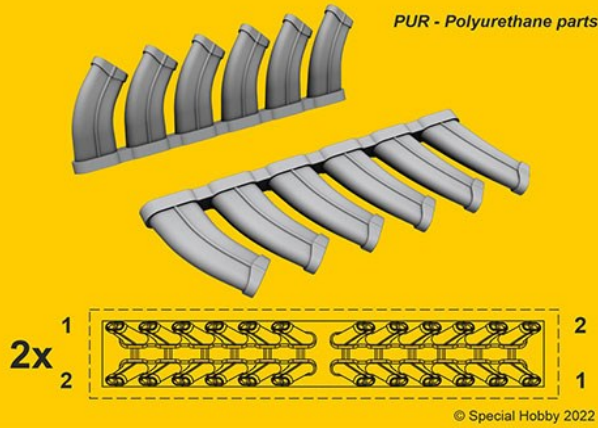

1/32 32CM5144
AH-1Gコブラ用M35ガトリング砲セット・ICM/レベル (3Dプリントパーツも含まれます)

4449 Lancaster Mk.I/III Exhausts 1/48 for HK Models kit

1/48 48CM4449
ランカスターMk.I/III用排気管・HKモデル

表記価格は税抜き価格です。

Special MASK L-4 Grasshopper M48007 Inside / Outside Mask for Special Hobby kit 1/48

1/48 CMM48007
L-4グラスホッパー用マスクシール・キャノピ
内外・スペシャルホビー

品番	スケール	価格-税抜	品名	ご発注数	JAN	コメント	
1	32CM5144	1/32	2920	AH-1Gコブラ用M35ガトリング砲セット・ICM/レベル	NEW	4544032801939	チェコ・CMKレジン社 通常と掛率が異なります
2	48CM4449	1/48	2280	ランカスターMk.I/III用排気管・HKモデル	NEW	4544032801922	チェコ・CMKレジン社 通常と掛率が異なります
3	CMM48007	1/48	1180	L-4グラスホッパー用マスクシール・キャノピ内外・スペシャルホビー	NEW	4544032801908	チェコ・CMKレジン社 通常と掛率が異なります