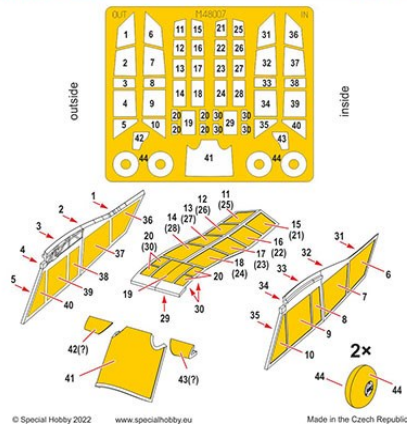

1/32 32CM5144
AH-1Gコブラ用M35ガトリング砲セット・ICM/レベル (3Dプリントパーツも含まれます)

4449 Lancaster Mk.I/III Exhausts 1/48 for HK Models kit

1/48 48CM4449
ランカスターMk.I/III用排気管・HKモデル

表記価格は税抜き価格です。

Special MASK L-4 Grasshopper M48007 Inside / Outside Mask for Special Hobby kit 1/48

1/48 CMM48007
L-4グラスホッパー用マスクシール・キャノピ
内外・スペシャルホビー

品番	スケール	価格-税抜	品名	ご発注数	JAN	コメント	
1	32CM5144	1/32	2920	AH-1Gコブラ用M35ガトリング砲セット・ICM/レベル	NEW	4544032801939	チェコ・CMKレジン社 通常と掛率が異なります
2	48CM4449	1/48	2280	ランカスターMk.I/III用排気管・HKモデル	NEW	4544032801922	チェコ・CMKレジン社 通常と掛率が異なります
3	CMM48007	1/48	1180	L-4グラスホッパー用マスクシール・キャノピ内外・スペシャルホビー	NEW	4544032801908	チェコ・CMKレジン社 通常と掛率が異なります