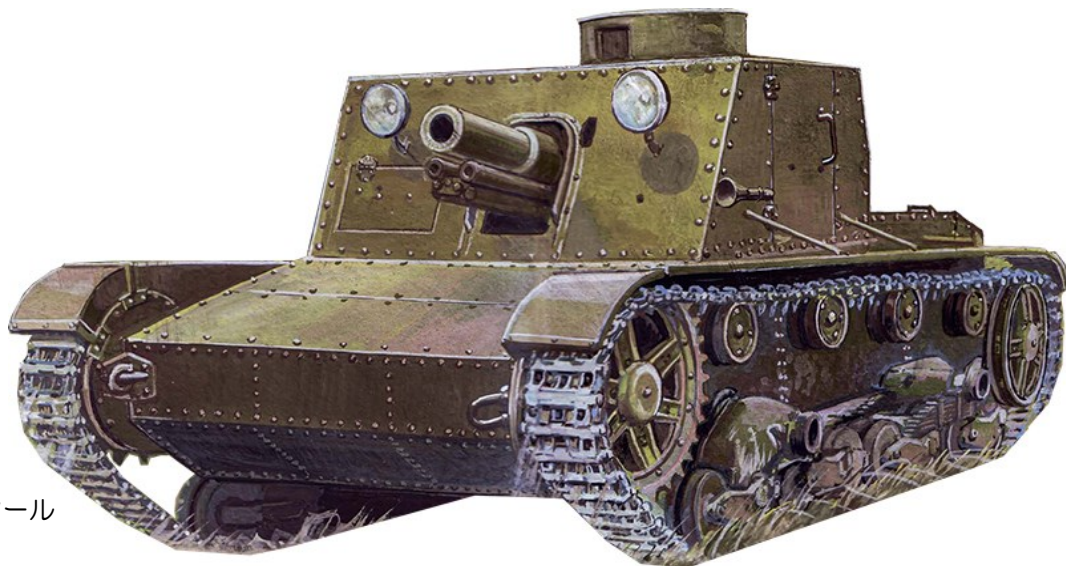

★一部輸入品の為入荷が遅れる場合がございます。ご了承下さい。在庫品は随時出荷いたします。詳細は小社ホームページにてご紹介しています。

UU72694

露・SU-1 76.2mm軽自走榴弾砲・ポリキャタ

1/72スケール

UU72695-1

露・SU-1 76.2mm軽自走榴弾砲・連結式プラキャタ

SU-1は1931年に試作された自走砲でPS-3 76.2mm砲を固定戦闘室に搭載副武装で7.62mmDT機銃を2丁装備していました。戦闘室は密閉され最大13mmの装甲厚を持っていました。試験では作業性の悪さや搭載弾薬の少なさなどが指摘されましたが有用とみなされ生産計画も立てられましたが、砲塔に76.2mm砲を搭載した砲戦車のT-26-4の方が有効だと判断され試作のみに終わりました。

パッケージは共通で品番にシールが付いて区別されています。

画像	品番	スケール	価格-税抜	品名	ご発注数	JAN	コメント
	UU72694	1/72	1600	露・SU-1 76.2mm軽自走榴弾砲・ポリキャタ	NEW	4544032795092	ウクライナ・ユニモデル社 プラキット新製品4月入荷予定 固定式戦闘室の自走砲
	UU72694-1	1/72	2200	露・SU-1 76.2mm軽自走榴弾砲・連結式プラキャタ	NEW	4544032795108	ウクライナ・ユニモデル社 プラキット新製品4月入荷予定 固定式戦闘室の自走砲
	UU72692	1/72	2000	露・BT-2・クラスニ・プチロ ヴェツ工場製76.2mm試作 砲塔		4544032792558	ウクライナ・ユニモデル社 プラキット従来品再入荷有り 歩兵支援用の自走砲
	UU72689	1/72	1600	露・AT-1 76.2mm自走砲(T- 26ベース)・ポリキャタ		4544032791049	ウクライナ・ユニモデル社 プラキット従来品再入荷有り 固定式戦闘室の自走砲
	UU72689-1	1/72	2200	露・AT-1 76.2mm自走砲(T- 26ベース)・連結式プラキャ タ		4544032791056	ウクライナ・ユニモデル社 プラキット従来品再入荷有り 固定式戦闘室の自走砲
	UU72315	1/72	1900	露・T-26-4/76.2mm砲搭載歩 兵支援戦車		4544032748784	ウクライナ・ユニモデル社 プラキット従来品再入荷有り T-26の大砲塔タイプ
	UU72316	1/72	1900	露・T-26双砲塔戦車		4544032748791	ウクライナ・ユニモデル社 プラキット従来品再入荷有り T-26の初期生産型
	UU72240	1/72	2400	露・BT-7A砲兵戦車76.2mm 砲搭載		4544032768775	ウクライナ・ユニモデル社 プラキット従来品再入荷有り BT戦車の火力支援車
	UU72246	1/72	2200	露・BT-7快速戦車・ロケット ランチャー搭載型		4544032774820	ウクライナ・ユニモデル社 プラキット従来品再入荷有り 試作されたロケット搭載