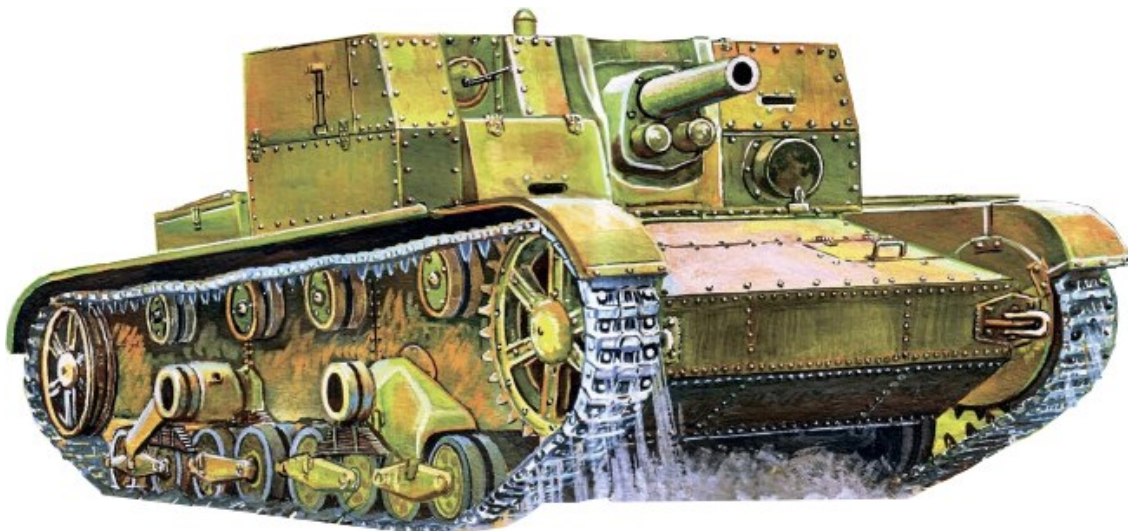

★一部輸入品の為入荷が遅れる場合がございます。ご了承下さい。在庫品は随時出荷いたします。詳細は弊社ホームページにてご紹介しています。

UU72689

露・AT-1 76.2mm自走砲(T-26ベース)・ポリキャタ

1/72スケール

UU72689-1

露・AT-1 76.2mm自走砲(T-26ベース)・連結式プラキャタ

1934年に既に量産されているT-26を支援するため76.2mm砲を搭載した支援戦車の開発が始まりました。AT-1は76.2mm砲でもより強力なPS-3型榴弾砲を搭載するため固定式戦闘室に限定旋回で砲を搭載しました。1935年にキーロフで試作車が完成しましたが、1936年に主任設計者が粛清されたため以後の開発生産は終了を向かえました。

画像	品番	スケール	価格-税抜	品名	ご発注数	JAN	コメント
	UU72689	1/72	1600	露・AT-1 76.2mm自走砲(T-26ベース)・ポリキャタ	NEW	4544032791049	ウクライナ・ユニモデル社 プラキット新製品7月入荷予定 固定式戦闘室の自走砲
	UU72689-1	1/72	2200	露・AT-1 76.2mm自走砲(T-26ベース)・連結式プラキャタ	NEW	4544032791056	ウクライナ・ユニモデル社 プラキット新製品7月入荷予定 固定式戦闘室の自走砲
	UU72277	1/72	2200	独・III号突撃砲C型		4544032786625	ウクライナ・ユニモデル社 プラキット従来品再入荷有り 歩兵支援用の自走砲
	UU72547	1/72	3100	独・IV号戦車H型		4544032786649	ウクライナ・ユニモデル社 プラキット従来品再入荷有り 大戦後半の主力戦車
	UU72350	1/72	2300	独・(チェコ)lt.VZ.38軽戦車		4544032733001	ウクライナ・ユニモデル社 プラキット従来品再入荷有り チェコ軍主翼戦車
	UU72273	1/72	2900	独・III号戦車M型		4544032779351	ウクライナ・ユニモデル社 プラキット従来品再入荷有り 渡河能力を向上させた
	UU72275	1/72	2200	独・III号戦車N型		4544032771140	ウクライナ・ユニモデル社 プラキット従来品再入荷有り 支援戦車として優秀
	UU72373	1/72	2200	米・M4A3シャーマン中戦車 (75mm)・ヘッジロー付き		4544032775230	ウクライナ・ユニモデル社 プラキット従来品再入荷有り 米軍の主力戦車
	UU72227	1/72	3400	英・プリースト・カンガルー装 甲兵員輸送車		4544032758868	ウクライナ・ユニモデル社 プラキット従来品再入荷有り 自走砲車体の兵員輸送車