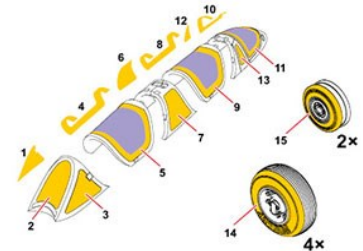

チェコ・CMKレジン社 Vol.1

新製品ご注文書-1/32&1/72スケール・レジンパーツ-2021年5

有限会社バウマン
TEL 03-6411-3414
FAX 03-6411-3413
info@baumann.co.jp
www.baumann.co.jp

★一部輸入品の為入荷が遅れる場合がございます。ご了承下さい。在庫品は随時出荷いたします。詳細は弊社ホームページにてご紹介しています。

special MASK
M72016 P-40N Kittyhawk Mk.IV 1/72
for Special Hobby kit

←1/72 CMM72016
P-40Nキティホーク用マスク
シールセット・スペシャルホビー

special MASK
M72017 Fouga C.170 Magister 1/72
for Special Hobby kit

→1/72 CMM72017
フーガC.170マジスター用マスク
シールセット・スペシャルホビー

special MASK
M72023 SIAI Marchetti SF-260EA/D/EU 1/72
'Late Bulged Canopy Type'
for Special Hobby kit

←1/72 CMM72023
SF-260EA/D/EU後
期用マスクシールセ
ット・スペシャルホビー

SH72433 camo A/C/D only
STEP 1

Scheme B only
STEP 2

C2
liquid mask

© Special Hobby 2020 www.specialhobby.eu Made in the Czech Republic

5135 Westland Whirlwind Mk.I Wheels 1/32
for Special Hobby kit
PUR - Polyurethane parts

1/32 32CM5135
ホワールウィンドMk.I用タイヤホイール・
スペシャルホビー

品番	スケール	価格-税抜	品名	ご発注数	JAN	コメント
1	CMM72016	1/72	620	P-40Nキティホーク用マスクシールセット・スペシャルホビー	NEW	4544032789831 チェコ・CMKレジン社 通常と掛率が異なります
2	CMM72017	1/72	620	フーガC.170マジスター用マスクシールセット・スペシャルホビー	NEW	4544032789848 チェコ・CMKレジン社 通常と掛率が異なります
3	CMM72023	1/72	620	SF-260EA/D/EU後期用マスクシールセット・スペシャルホビー	NEW	4544032789855 チェコ・CMKレジン社 通常と掛率が異なります
4	32CM5135	1/32	1480	ホワールウィンドMk.I用タイヤホイール・スペシャルホビー	NEW	4544032789862 チェコ・CMKレジン社 通常と掛率が異なります

ご帳合問屋様名

貴店名

ご注文締切: 月 日 ( )
発送予定: 月 予定