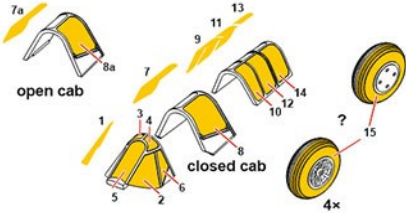

チェコ・CMKレジン社 Vol.1

新製品ご注文書-1/32&1/72スケール・レジンパーツ-2021年5

有限会社バウマン
TEL 03-6411-3414
FAX 03-6411-3413
info@baumann.co.jp
www.baumann.co.jp

★一部輸入品の為入荷が遅れる場合がございます。ご了承下さい。在庫品は随時出荷いたします。詳細は弊社ホームページにてご紹介しています。

special MASK
M72016 P-40N Kittyhawk Mk.IV 1/72
for Special Hobby kit

←1/72 CMM72016
P-40Nキティホーク用マスク
シールセット・スペシャルホビー

special MASK
M72017 Fouga C.170 Magister 1/72
for Special Hobby kit

→1/72 CMM72017
フーガC.170マジスター用マスク
シールセット・スペシャルホビー