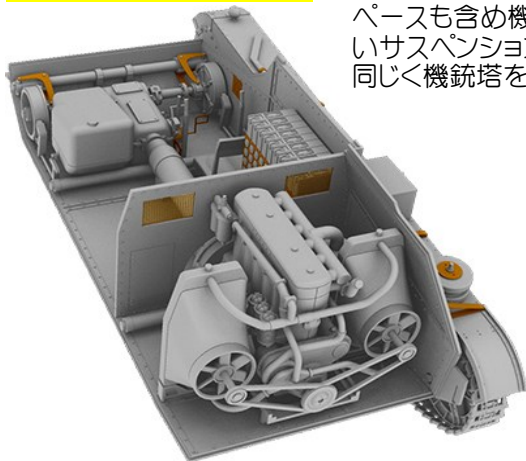

1/35スケール

初期生産型は機関室後部のハッチがルーバー付きとなっています。

PB35071

ポ・7TP双砲塔型戦車機銃搭載・初期型

¥6,600 (税抜き)

ビッカース6t戦車のライセンス生産権を1931年手に入れたポーランドが独自に改良した主力戦車です。エンジンを空冷水平対抗4気筒から液冷直立6気筒エンジンに変更したためラジエータースペースも含め機関室が大型化され戦闘室と同じ高さになりました。装甲厚も強化されそれに伴いサスペンションも強化されています。1934年から生産が始まりましたが当初はビッカース6tと同じく機銃塔を2基持つ双砲塔タイプが24両生産されその後単砲塔型の生産に移りました。

7TPではエンジンを水冷直立6気筒に変更。機関室レイアウトは独自の形状となっています。
左画像は参考用として単砲塔型の画像です

キャタピラはディテールを損なわない組み立て式です。

各ハッチは開閉選択式です。

画像	品番	スケール	価格・税抜	品名	ご発注数	JAN	コメント
	PB35071	1/35	6600	ポ・7TP双砲塔型戦車機銃搭載・初期型	NEW	4544032789435	ポーランド・IBG社 プラキット新製品4月入荷予定 機銃塔を2基搭載の初期型
	PBE3501	1/35	4200	ポ・TKS小型戦車20mm砲搭載型イージー+塗料付き		4544032770761	ポーランド・IBG社 プラキット従来品再入荷有り 正確な色調の塗料付き
	PB35069	1/35	6400	ポ・7TP単砲塔型戦車37mm砲・フルインテリア付		4544032786809	ポーランド・IBG社 プラキット従来品再入荷有り 37mm砲装備の単砲塔型
	PB35074L	1/35	8200	ポ・7TP単砲塔型戦車・フルインテリア付+ポ戦車兵&金属砲身・限定		4544032786816	ポーランド・IBG社 プラキット従来品再入荷有り 限定のスペシャルセット