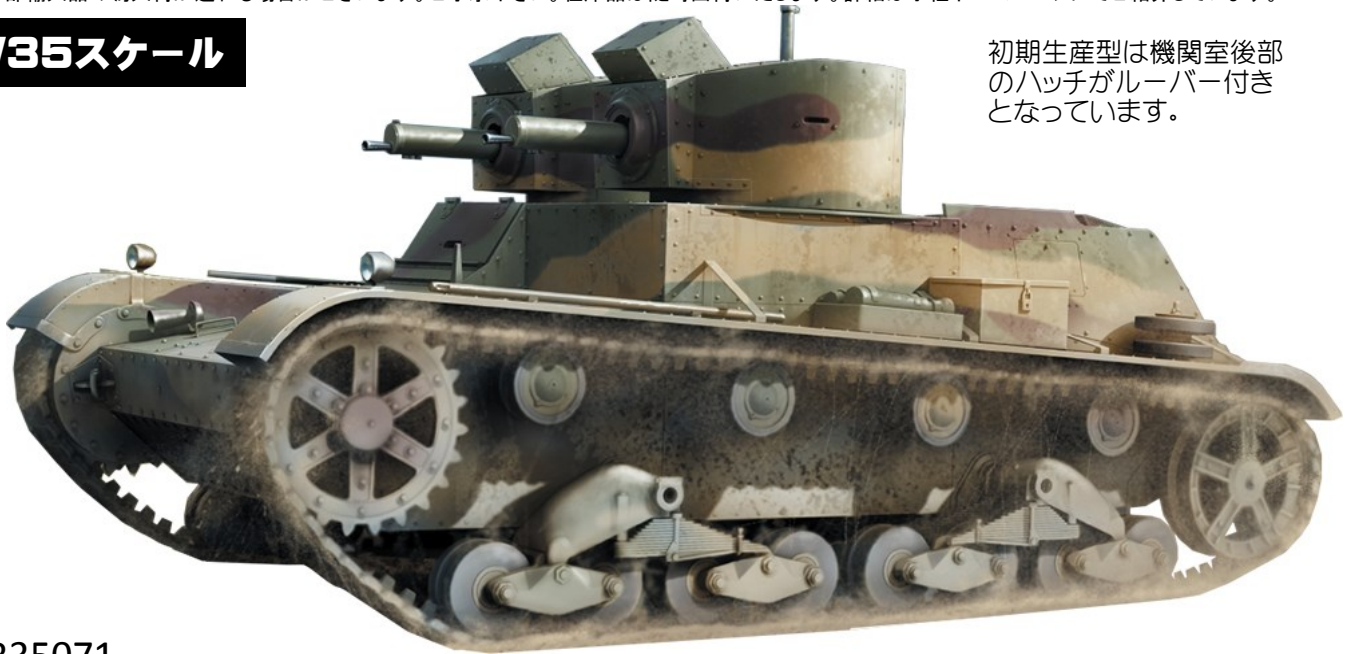

1/35スケール

初期生産型は機関室後部のハッチがルーバー付きとなっています。

PB35071

ポ・7TP双砲塔型戦車機銃搭載・初期型

¥6,600 (税抜き)

ビッカース6t戦車のライセンス生産権を1931年手に入れたポーランドが独自に改良した主力戦車です。エンジンを空冷水平対抗4気筒から液冷直立6気筒エンジンに変更したためラジエータースペースも含め機関室が大型化され戦闘室と同じ高さになりました。装甲厚も強化されそれに伴いサスペンションも強化されています。1934年から生産が始まりましたが当初はビッカース6tと同じく機銃塔を2基持つ双砲塔タイプが24両生産されその後単砲塔型の生産に移りました。

7TPではエンジンを水冷直立6気筒に変更。機関室レイアウトは独自の形状となっています。
左画像は参考用として単砲塔型の画像です

キャタピラはディテールを損なわない組み立て式です。

各ハッチは開閉選択式です。

画像	品番	スケール	価格・税抜	品名	ご発注数	JAN	コメント
	PB35071	1/35	6600	ポ・7TP双砲塔型戦車機銃搭載・初期型	NEW	4544032789435	ポーランド・IBG社 プラキット新製品4月入荷予定 機銃塔を2基搭載の初期型
	PBE3501	1/35	4200	ポ・TKS小型戦車20mm砲搭載型イージー+塗料付き		4544032770761	ポーランド・IBG社 プラキット従来品再入荷有り 正確な色調の塗料付き
	PB35069	1/35	6400	ポ・7TP単砲塔型戦車37mm砲・フルインテリア付		4544032786809	ポーランド・IBG社 プラキット従来品再入荷有り 37mm砲装備の単砲塔型
	PB35074L	1/35	8200	ポ・7TP単砲塔型戦車・フルインテリア付+ポ戦車兵&金属砲身・限定		4544032786816	ポーランド・IBG社 プラキット従来品再入荷有り 限定のスペシャルセット