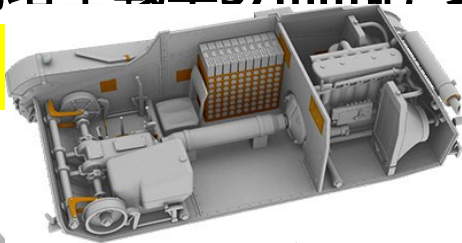

完全新金型

ビッカース6t戦車のライセンス生産権を1931年手に入れたポーランドが独自に改良した主力戦車です。エンジンを液冷直立6気筒エンジンに変更したため機関室が大型化され戦闘室と同じ高さになりました。装甲厚も強化されそれに伴いサスペンションも強化されています。1934年から生産が1937年からはポフォース37mm砲の車載型を装備した単砲塔タイプが生産されました。1939年戦役までに7TP単砲塔型は100両ほどが生産され最も強力な主力戦車として活躍しました。

¥6,400 (税抜き)

PB35069

ポ・7TP単砲塔型戦車37mm砲・フルインテリア付

各ハッチは開閉選択式です。

7TPではエンジンを水冷直立6気筒に変更。機関室レイアウトは独自の形状となっています。弾薬箱の配置や駆動関係のレイアウトも分かります。

キャタピラはディテールを損なわない組み立て式です。

画像	品番	スケール	価格・税抜	品名	ご発注数	JAN	コメント
	PB35069	1/35	6400	ポ・7TP単砲塔型戦車 37mm砲・フルインテリア付	NEW	4544032786809	ポーランド・IBG社 プラキット新製品4月入荷予定 1939年戦役のポ軍主力戦車
	PBE3501	1/35	4200	ポ・TKS小型戦車20mm砲 搭載型イージー+塗料付き		4544032770761	ポーランド・IBG社 プラキット従来品再入荷有り 正確な色調の塗料付き
	PB35045	1/35	4200	ポ・TKS小型戦車7.92mm機 銃wz29搭載型+戦車兵2体		4544032769024	ポーランド・IBG社 プラキット従来品再入荷有り TKSの数的主力
	PB35046	1/35	4200	ポ・TKS小型戦車20mm砲 搭載型メタル砲身+戦車兵2 体		4544032769031	ポーランド・IBG社 プラキット従来品再入荷有り フィギア付きの20mm砲タイプ