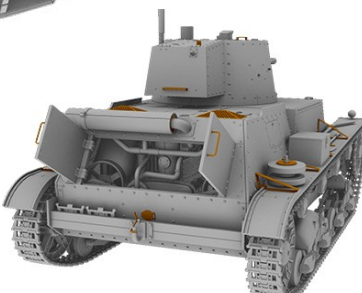

完全新金型

ビッカース6t戦車のライセンス生産権を1931年手に入れたポーランドが独自に改良した主力戦車です。エンジンを液冷直立6気筒エンジンに変更したため機関室が大型化され戦闘室と同じ高さになりました。装甲厚も強化されそれに伴いサスペンションも強化されています。1934年から生産が1937年からはポフォース37mm砲の車載型を装備した単砲塔タイプが生産されました。1939年戦役までに7TP単砲塔型は100両ほどが生産され最も強力な主力戦車として活躍しました。

¥6,400 (税抜き)

PB35069

ポ・7TP単砲塔型戦車37mm砲・フルインテリア付

各ハッチは開閉選択式です。

7TPではエンジンを水冷直立6気筒に変更。機関室レイアウトは独自の形状となっています。弾薬箱の配置や駆動関係のレイアウトも分かります。

キャタピラはディテールを損なわない組み立て式です。

画像	品番	スケール	価格・税抜	品名	ご発注数	JAN	コメント
	PB35069	1/35	6400	ポ・7TP単砲塔型戦車 37mm砲・フルインテリア付	NEW	4544032786809	ポーランド・IBG社 プラキット新製品4月入荷予定 1939年戦役のポ軍主力戦車
	PBE3501	1/35	4200	ポ・TKS小型戦車20mm砲 搭載型イージー+塗料付き		4544032770761	ポーランド・IBG社 プラキット従来品再入荷有り 正確な色調の塗料付き
	PB35045	1/35	4200	ポ・TKS小型戦車7.92mm機 銃wz29搭載型+戦車兵2体		4544032769024	ポーランド・IBG社 プラキット従来品再入荷有り TKSの数的主力
	PB35046	1/35	4200	ポ・TKS小型戦車20mm砲 搭載型メタル砲身+戦車兵2 体		4544032769031	ポーランド・IBG社 プラキット従来品再入荷有り フィギア付きの20mm砲タイプ