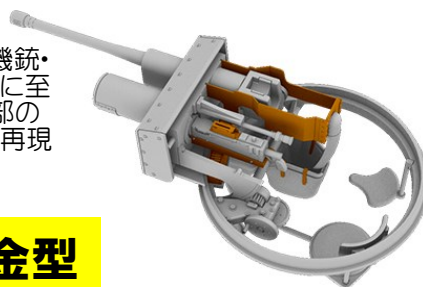

ポーランド・IBG社

新製品ご注文書-1/35スケールAFVプラキット-2021年2月

有限会社バウマン
TEL 03-6411-3414
FAX 03-6411-3413
info@baumann.co.jp
www.baumann.co.jp

★一部輸入品の為入荷が遅れる場合がございます。ご了承下さい。在庫品は随時出荷いたします。詳細は弊社ホームページにてご紹介しています。

1/35スケール

砲塔内は主砲・同軸機銃・照準機・旋回ハンドルに至るまで再現。砲塔後部のバズルには無線機も再現されています。

完全新金型

ビッカース6t戦車のライセンス生産権を1931年手に入れたポーランドが独自に改良した主力戦車です。エンジンを液冷直立6気筒エンジンに変更したため機関室が大型化され戦闘室と同じ高さになりました。装甲厚も強化されそれに伴いサスペンションも強化されています。1934年から生産が1937年からはポフォース37mm砲の車載型を装備した単砲塔タイプが生産されました。1939年戦役までに7TP単砲塔型は100両ほどが生産され最も強力な主力戦車として活躍しました。

¥6,400 (税抜き)

PB35069

ポ・7TP単砲塔型戦車37mm砲・フルインテリア付

各ハッチは開閉選択式です。

7TPではエンジンを水冷直立6気筒に変更。機関室レイアウトは独自の形状となっています。弾薬箱の配置や駆動関係のレイアウトも分かります。

キャタピラはディテールを損なわない組み立て式です。

画像	品番	スケール	価格・税抜	品名	ご発注数	JAN	コメント
	PB35069	1/35	6400	ポ・7TP単砲塔型戦車 37mm砲・フルインテリア付	NEW	4544032786809	ポーランド・IBG社 プラキット新製品4月入荷予定 1939年戦役のポ軍主力戦車
	PBE3501	1/35	4200	ポ・TKS小型戦車20mm砲 搭載型イージー+塗料付き		4544032770761	ポーランド・IBG社 プラキット従来品再入荷有り 正確な色調の塗料付き
	PB35045	1/35	4200	ポ・TKS小型戦車7.92mm機 銃wz29搭載型+戦車兵2体		4544032769024	ポーランド・IBG社 プラキット従来品再入荷有り TKSの数的主力
	PB35046	1/35	4200	ポ・TKS小型戦車20mm砲 搭載型メタル砲身+戦車兵2 体		4544032769031	ポーランド・IBG社 プラキット従来品再入荷有り フィギア付きの20mm砲タイプ