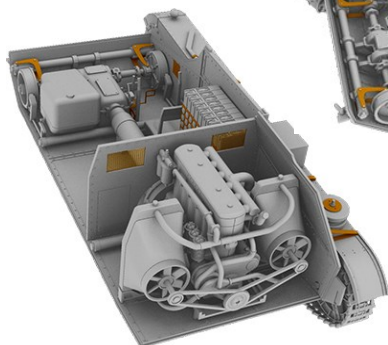

完全新金型

ビッカース6t戦車のライセンス生産権を1931年手に入れたポーランドが独自に改良した主力戦車です。エンジンを液冷直立6気筒エンジンに変更したため機関室が大型化され戦闘室と同じ高さになりました。装甲厚も強化されそれに伴いサスペンションも強化されています。1934年から生産が1937年からはポフォース37mm砲の車載型を装備した単砲塔タイプが生産されました。1939年戦役までに7TP単砲塔型は100両ほどが生産され最も強力な主力戦車として活躍しました。

¥6,400 (税抜き)

PB35069

ポ・7TP単砲塔型戦車37mm砲・フルインテリア付

各ハッチは開閉選択式です。

7TPではエンジンを水冷直立6気筒に変更。機関室レイアウトは独自の形状となっています。弾薬箱の配置や駆動関係のレイアウトも分かります。

キャタピラはディテールを損なわない組み立て式です。

画像	品番	スケール	価格・税抜	品名	ご発注数	JAN	コメント
	PB35069	1/35	6400	ポ・7TP単砲塔型戦車 37mm砲・フルインテリア付	NEW	4544032786809	ポーランド・IBG社 プラキット新製品4月入荷予定 1939年戦役のポ軍主力戦車
	PBE3501	1/35	4200	ポ・TKS小型戦車20mm砲 搭載型イージー+塗料付き		4544032770761	ポーランド・IBG社 プラキット従来品再入荷有り 正確な色調の塗料付き
	PB35045	1/35	4200	ポ・TKS小型戦車7.92mm機 銃wz29搭載型+戦車兵2体		4544032769024	ポーランド・IBG社 プラキット従来品再入荷有り TKSの数的主力
	PB35046	1/35	4200	ポ・TKS小型戦車20mm砲 搭載型メタル砲身+戦車兵2 体		4544032769031	ポーランド・IBG社 プラキット従来品再入荷有り フィギア付きの20mm砲タイプ