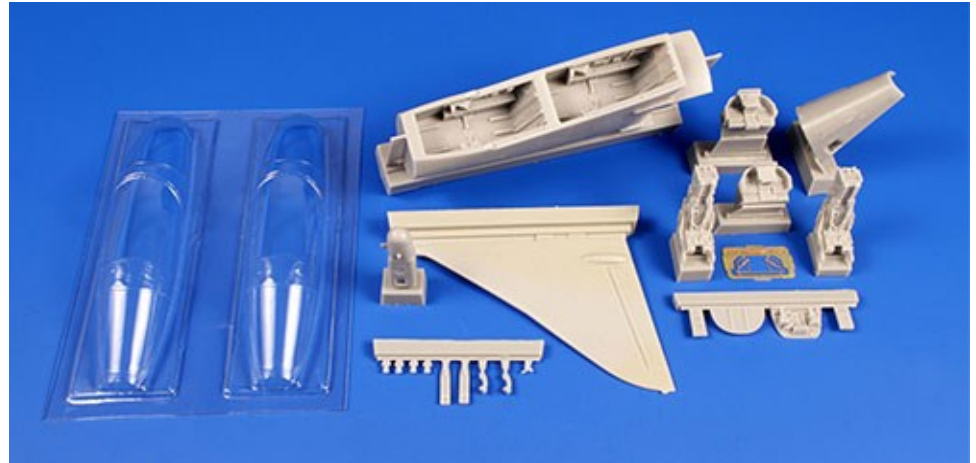

★一部輸入品の為入荷が遅れる場合がございます。ご了承下さい。在庫品は随時出荷いたします。詳細は小社ホームページにてご紹介しています。

1/48 48CM4373
 ハリアーT.Mk.12複座型・改造セット・デカール付き・ハセガワ

ハリアーの複座型改造キットです

1/48 48CM4414
 ボーイングB-17G用救命いかだ・HKモデル

*洋上墜落時用の救命いかだの収納庫と扉・
 畳まれたいかだ本体のセットです*

1/48 48CMQ380
 F-104C/G/J用タイヤホイール・初期型

1/48 48CMQ381
 F-104C/G/J用タイヤホイール・後期型

	品番	スケール	価格-税抜	品名	ご発注数	JAN	コメント
1	48CM4373	1/48	2920	ハリアーT.Mk.12複座型・改造セット・デカール付き・ハセガワ	NEW	4544032784522	チェコ・CMKレジン社 通常と掛率が異なります
2	48CM4414	1/48	1780	ボーイングB-17G用救命いかだ・HKモデル	NEW	4544032784539	チェコ・CMKレジン社 通常と掛率が異なります
3	48CMQ380	1/48	1040	F-104C/G/J用タイヤホイール・初期型	NEW	4544032784546	チェコ・CMKレジン社 通常と掛率が異なります
4	48CMQ381	1/48	1040	F-104C/G/J用タイヤホイール・後期型	NEW	4544032784553	チェコ・CMKレジン社 通常と掛率が異なります