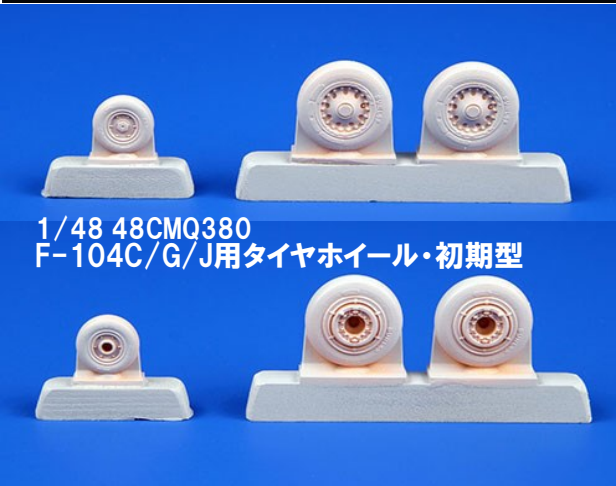

★一部輸入品の為入荷が遅れる場合がございます。ご了承下さい。在庫品は随時出荷いたします。詳細は小社ホームページにてご紹介しています。

1/48 48CM4373
 ハリアーT.Mk.12複座型・改造セット・デカール付き・ハセガワ

ハリアーの複座型改造キットです

1/48 48CM4414
 ボーイングB-17G用救命いかだ・HKモデル

*洋上墜落時用の救命いかだの収納庫と扉・
 畳まれたいかだ本体のセットです*

1/48 48CMQ380
 F-104C/G/J用タイヤホイール・初期型

1/48 48CMQ381
 F-104C/G/J用タイヤホイール・後期型

	品番	スケール	価格-税抜	品名	ご発注数	JAN	コメント
1	48CM4373	1/48	2920	ハリアーT.Mk.12複座型・改造セット・デカール付き・ハセガワ	NEW	4544032784522	チェコ・CMKレジン社 通常と掛率が異なります
2	48CM4414	1/48	1780	ボーイングB-17G用救命いかだ・HKモデル	NEW	4544032784539	チェコ・CMKレジン社 通常と掛率が異なります
3	48CMQ380	1/48	1040	F-104C/G/J用タイヤホイール・初期型	NEW	4544032784546	チェコ・CMKレジン社 通常と掛率が異なります
4	48CMQ381	1/48	1040	F-104C/G/J用タイヤホイール・後期型	NEW	4544032784553	チェコ・CMKレジン社 通常と掛率が異なります