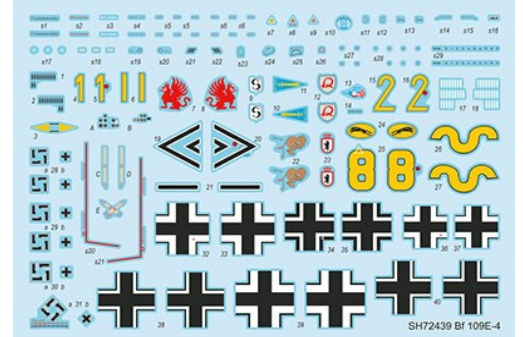

★一部輸入品の為入荷が遅れる場合がございます。ご了承下さい。在庫品は随時出荷いたします。詳細は小社ホームページにてご紹介しています。

完全新金型

デカールは4種類・ゲルハルト・シェプフェル中尉などヘルムート・ヴィッグ少佐機の細かな斑点迷彩はデカールが準備されています。

キットは新金型、エンジンも再現、カウリングは開閉選択式・フラップ、スラット、エルロン、ラダーは別パーツで可動状態を再現できます。

1/72スケール SH72439 独・メッサーシュミットBf109E-4 戦闘機

第二次大戦を代表する戦闘機Bf109の初期主力のE型はエンジンにタイムラーベントDB601を搭載したタイプです。バトルオブブリテンでは主力としてスピットファイアと渡り合いました。

1/72 CMM72009 メッサーシュミットBf109E-4/7用マスクシールセット *掛け率が通常と異なります*

画像	品番	スケール	価格-税抜	品名	ご発注数	JAN	コメント
	SH72439	1/72	2600	独・メッサーシュミットBf109E-4戦闘機	NEW	4544032784515	チェコ・スペシャルホビー社 プラキット新製品1月入荷予定 ルフトバフフェの主力戦闘機
	CMM72009	1/72	580	メッサーシュミットBf109E-4/7用マスクシールセット	NEW	4544032784607	チェコ・CMK社 新製品1月入荷予定 掛け率が通常と異なります
	SH72341	1/72	2600	独・ハインケルHe162Aザラマ ンダー・ジェット戦闘機		4544032780012	チェコ・スペシャルホビー社 プラキット従来品再入荷有り 大戦末期のジェット戦闘機
	SH72162	1/72	8000	英・ショート・サンダーランド Mk.V大型飛行艇		4544032669089	チェコ・スペシャルホビー社 プラキット従来品再入荷有り 対潜哨戒用の大型飛行艇