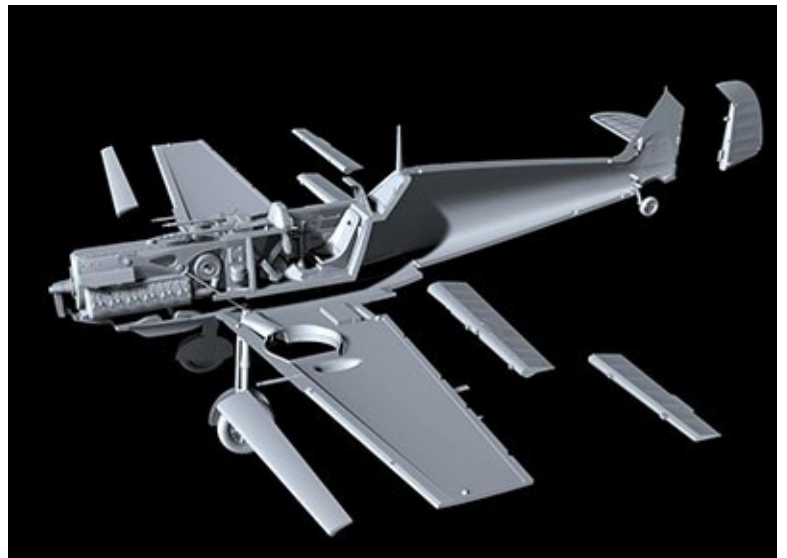

★一部輸入品の為入荷が遅れる場合がございます。ご了承下さい。在庫品は随時出荷いたします。詳細は小社ホームページにてご紹介しています。

完全新金型

デカールは4種類・ゲルハルト・シェプフェル中尉などヘルムート・ヴィッグ少佐機の細かな斑点迷彩はデカールが準備されています。

キットは新金型、エンジンも再現、カウリングは開閉選択式・フラップ、スラット、エルロン、ラダーは別パーツで可動状態を再現できます。

1/72スケール SH72439 独・メッサーシュミットBf109E-4 戦闘機

第二次大戦を代表する戦闘機Bf109の初期主力のE型はエンジンにタイムラーベントDB601を搭載したタイプです。バトルオブブリテンでは主力としてスピットファイアと渡り合いました。

1/72 CMM72009 メッサーシュミットBf109E-4/7用マスクシールセット *掛け率が通常と異なります*

画像	品番	スケール	価格-税抜	品名	ご発注数	JAN	コメント
	SH72439	1/72	2600	独・メッサーシュミットBf109E-4戦闘機	NEW	4544032784515	チェコ・スペシャルホビー社 プラキット新製品1月入荷予定 ルフトバフフェの主力戦闘機
	CMM72009	1/72	580	メッサーシュミットBf109E-4/7用マスクシールセット	NEW	4544032784607	チェコ・CMK社 新製品1月入荷予定 掛け率が通常と異なります
	SH72341	1/72	2600	独・ハインケルHe162Aザラマ ンダー・ジェット戦闘機		4544032780012	チェコ・スペシャルホビー社 プラキット従来品再入荷有り 大戦末期のジェット戦闘機
	SH72162	1/72	8000	英・ショート・サンダーランド Mk.V大型飛行艇		4544032669089	チェコ・スペシャルホビー社 プラキット従来品再入荷有り 対潜哨戒用の大型飛行艇