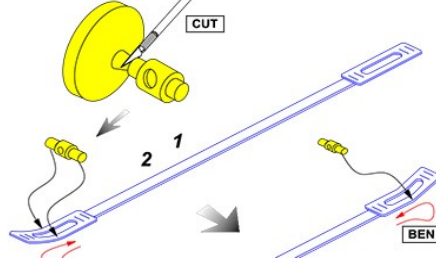

砲口先端の砲身ゆがみ感知器もパーツ化されています。

画像	品番	スケール	価格(税別)	商品名	オーダー個数	コード	メーカー名&コメント
	35L149	1/35	3300	露・125mm2A46M-5/6戦車砲身T-72B3&T-90S/MS用	NEW	4544032781491	ポーランド・アベル社新製品 金属引き物・エッチング 125mm砲の最新型バージョン
125mm砲ジャケット無し	35L250	1/35	3200	露・125mm2A46戦車砲身・砲身カバー無し・T-72A&T-64用		4544032772956	ポーランド・アベル社 上記新製品関連商品
125mm砲ジャケット付き	35L148	1/35	3300	露・125mm2A46M戦車砲身T-72&T-64用		4544032769727	ポーランド・アベル社 上記新製品関連商品
125mm砲T-90用	35L145	1/35	3300	露・125mm2A46M-5戦車砲身T-90&T-90A用		4544032770617	ポーランド・アベル社 上記新製品関連商品
125mm砲T-80用	35L146	1/35	3300	露・125mm2A46M-4戦車砲身T-80&T-84用		4544032773632	ポーランド・アベル社 上記新製品関連商品

ベサ機銃はキットの銃身を切り取り装着します

ゲッコモデルのキットには無改造で砲身を装着できます。

画像	品番	スケール	価格(税別)	商品名	オーダー個数	コード	メーカー名&コメント
	35L306	1/35	1900	英・巡航戦車 Mk.I(A9)Mk.II(A10)用2ポンド砲身&ベサ機銃身2本	NEW	4544032781507	ポーランド・アベル社新製品 金属引き物 英軍の初期の巡航戦車用
マチルダ・バレンタイン用	35L226	1/35	1700	英・バレンタイン&マチルダ2ポンド初期砲身&ベサ機銃身		4544032766207	ポーランド・アベル社 上記新製品関連商品
マチルダ・バレンタイン用	35L227	1/35	1700	英・バレンタイン&マチルダ2ポンド後期砲身&ベサ機銃身		4544032766740	ポーランド・アベル社 上記新製品関連商品
マチルダ・バレンタイン用	35L224	1/35	1700	英・マチルダCS・3インチ砲身&ベサ機銃身		4544032766597	ポーランド・アベル社 上記新製品関連商品