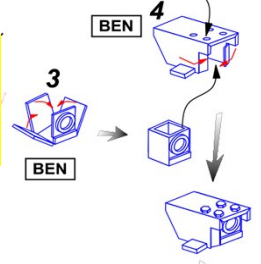

砲口先端の砲身ゆがみ感知器もパーツ化されています。

画像	品番	スケール	価格(税別)	商品名	オーダー個数	コード	メーカー名&コメント
	35L149	1/35	3300	露・125mm2A46M-5/6戦車砲身T-72B3&T-90S/MS用	NEW	4544032781491	ポーランド・アベル社新製品 金属引き物・エッチング 125mm砲の最新型バージョン
125mm砲ジャケット無し	35L250	1/35	3200	露・125mm2A46戦車砲身・砲身カバー無し・T-72A&T-64用		4544032772956	ポーランド・アベル社 上記新製品関連商品
125mm砲ジャケット付き	35L148	1/35	3300	露・125mm2A46M戦車砲身T-72&T-64用		4544032769727	ポーランド・アベル社 上記新製品関連商品
125mm砲T-90用	35L145	1/35	3300	露・125mm2A46M-5戦車砲身T-90&T-90A用		4544032770617	ポーランド・アベル社 上記新製品関連商品
125mm砲T-80用	35L146	1/35	3300	露・125mm2A46M-4戦車砲身T-80&T-84用		4544032773632	ポーランド・アベル社 上記新製品関連商品

ベサ機銃はキットの銃身を切り取り装着します

ゲッコモデルのキットには無改造で砲身を装着できます。

画像	品番	スケール	価格(税別)	商品名	オーダー個数	コード	メーカー名&コメント
	35L306	1/35	1900	英・巡航戦車 Mk.I(A9)Mk.II(A10)用2ポンド砲身&ベサ機銃身2本	NEW	4544032781507	ポーランド・アベル社新製品 金属引き物 英軍の初期の巡航戦車用
マチルダ・バレンタイン用	35L226	1/35	1700	英・バレンタイン&マチルダ2ポンド初期砲身&ベサ機銃身		4544032766207	ポーランド・アベル社 上記新製品関連商品
マチルダ・バレンタイン用	35L227	1/35	1700	英・バレンタイン&マチルダ2ポンド後期砲身&ベサ機銃身		4544032766740	ポーランド・アベル社 上記新製品関連商品
マチルダ・バレンタイン用	35L224	1/35	1700	英・マチルダCS・3インチ砲身&ベサ機銃身		4544032766597	ポーランド・アベル社 上記新製品関連商品