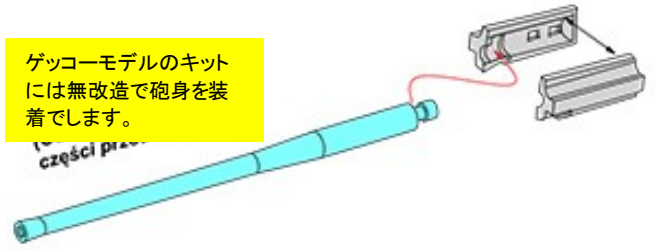

ゲッコモデルのキットには無改造で砲身を装着できます。

画像	品番	スケール	価格(税別)	商品名	オーダー個数	コード	メーカー名&コメント
	35L306	1/35	1900	英・巡航戦車 Mk.I(A9)Mk.II(A10)用2ポンド砲身&ベサ機銃身2本	NEW	4544032781507	ポーランド・アベル社新製品 金属引き物 英軍の初期の巡航戦車用
マチルダ・バレンタイン用	35L226	1/35	1700	英・バレンタイン&マチルダ2ポンド初期砲身&ベサ機銃身		4544032766207	ポーランド・アベル社 上記新製品関連商品
マチルダ・バレンタイン用	35L227	1/35	1700	英・バレンタイン&マチルダ2ポンド後期砲身&ベサ機銃身		4544032766740	ポーランド・アベル社 上記新製品関連商品
マチルダ・バレンタイン用	35L224	1/35	1700	英・マチルダCS・3インチ砲身&ベサ機銃身		4544032766597	ポーランド・アベル社 上記新製品関連商品