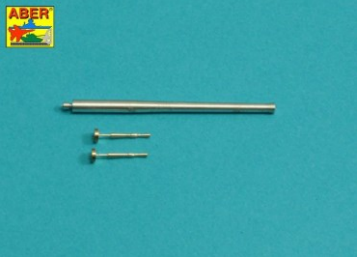

ポーランド・アベル社・金属パーツ 新製品Vol.2 注文書-2020年6月

有限会社バウマン
TEL 03-6411-3414
FAX 03-6411-3413
info@baumann.co.jp
www.baumann.co.jp

★一部輸入品の為入荷が遅れる場合がございます。ご了承下さい。在庫品は随時出荷いたします。詳細は小社ホームページにてご紹介しています。

砲身のサマールジェット固定用パーツにも真鍮部品が付属しています。

砲口先端の砲身ゆがみ感知器もパーツ化されています。

画像	品番	スケール	価格(税別)	商品名	オーダー個数	コード	メーカー名&コメント
	35L149	1/35	3300	露・125mm2A46M-5/6戦車砲身T-72B3&T-90S/MS用	NEW	4544032781491	ポーランド・アベル社新製品 金属引き物・エッチング 125mm砲の最新型バージョン
125mm砲ジャケット無し	35L250	1/35	3200	露・125mm2A46戦車砲身・砲身カバー無し・T-72A&T-64用		4544032772956	ポーランド・アベル社 上記新製品関連商品
125mm砲ジャケット付き	35L148	1/35	3300	露・125mm2A46M戦車砲身T-72&T-64用		4544032769727	ポーランド・アベル社 上記新製品関連商品
125mm砲T-90用	35L145	1/35	3300	露・125mm2A46M-5戦車砲身T-90&T-90A用		4544032770617	ポーランド・アベル社 上記新製品関連商品
125mm砲T-80用	35L146	1/35	3300	露・125mm2A46M-4戦車砲身T-80&T-84用		4544032773632	ポーランド・アベル社 上記新製品関連商品

ベサ機銃はキットの銃身を切り取り装着します

ゲッコモデルのキットには無改造で砲身を装着できます。

画像	品番	スケール	価格(税別)	商品名	オーダー個数	コード	メーカー名&コメント
	35L306	1/35	1900	英・巡航戦車 Mk.I(A9)Mk.II(A10)用2ポンド砲身&ベサ機銃身2本	NEW	4544032781507	ポーランド・アベル社新製品 金属引き物 英軍の初期の巡航戦車用
マチルダ・バレンタイン用	35L226	1/35	1700	英・バレンタイン&マチルダ2ポンド初期砲身&ベサ機銃身		4544032766207	ポーランド・アベル社 上記新製品関連商品
マチルダ・バレンタイン用	35L227	1/35	1700	英・バレンタイン&マチルダ2ポンド後期砲身&ベサ機銃身		4544032766740	ポーランド・アベル社 上記新製品関連商品
マチルダ・バレンタイン用	35L224	1/35	1700	英・マチルダCS・3インチ砲身&ベサ機銃身		4544032766597	ポーランド・アベル社 上記新製品関連商品

様々な用途に使用できる素材です。

画像	品番	スケール	価格(税別)	商品名	オーダー個数	コード	メーカー名&コメント
	99WL1x8	ツール	800	木製板材1x8mm長さ245mm9本	NEW	4544032781514	ポーランド・アベル社新製品 木材 一定の寸法の素材
板状木材	99WL2x5	ツール	800	木製板材2x5mm長さ245mm12本		4544032780234	ポーランド・アベル社 上記新製品関連商品
六角真鍮材	99HR10	ツール	800	六角真鍮ロッド1.0mm長さ245mm2本		4544032778835	ポーランド・アベル社 上記新製品関連商品