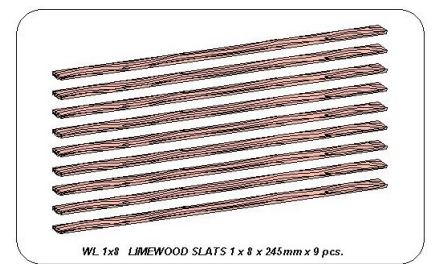

ベサ機銃はキットの銃身を切り取り装着します

ゲッコモデルのキットには無改造で砲身を装着できます。

画像	品番	スケール	価格(税別)	商品名	オーダー個数	コード	メーカー名&コメント
	35L306	1/35	1900	英・巡航戦車 Mk.I(A9)Mk.II(A10)用2ポンド砲身&ベサ機銃身2本	NEW	4544032781507	ポーランド・アベル社新製品 金属引き物 英軍の初期の巡航戦車用
マチルダ・バレンタイン用	35L226	1/35	1700	英・バレンタイン&マチルダ2ポンド初期砲身&ベサ機銃身		4544032766207	ポーランド・アベル社 上記新製品関連商品
マチルダ・バレンタイン用	35L227	1/35	1700	英・バレンタイン&マチルダ2ポンド後期砲身&ベサ機銃身		4544032766740	ポーランド・アベル社 上記新製品関連商品
マチルダ・バレンタイン用	35L224	1/35	1700	英・マチルダCS・3インチ砲身&ベサ機銃身		4544032766597	ポーランド・アベル社 上記新製品関連商品

様々な用途に使用できる素材です。

画像	品番	スケール	価格(税別)	商品名	オーダー個数	コード	メーカー名&コメント
	99WL1x8	ツール	800	木製板材1x8mm長さ245mm9本	NEW	4544032781514	ポーランド・アベル社新製品 木材 一定の寸法の素材
板状木材	99WL2x5	ツール	800	木製板材2x5mm長さ245mm12本		4544032780234	ポーランド・アベル社 上記新製品関連商品
六角真鍮材	99HR10	ツール	800	六角真鍮ロッド1.0mm長さ245mm2本		4544032778835	ポーランド・アベル社 上記新製品関連商品