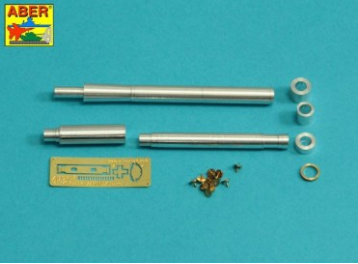

ポーランド・アベル社・金属パーツ 新製品Vol.2 注文書-2020年6月

有限会社バウマン
TEL 03-6411-3414
FAX 03-6411-3413
info@baumann.co.jp
www.baumann.co.jp

★一部輸入品の為入荷が遅れる場合がございます。ご了承下さい。在庫品は随時出荷いたします。詳細は小社ホームページにてご紹介しています。

砲身のサマールジェット固定用パーツにも真鍮部品が付属しています。