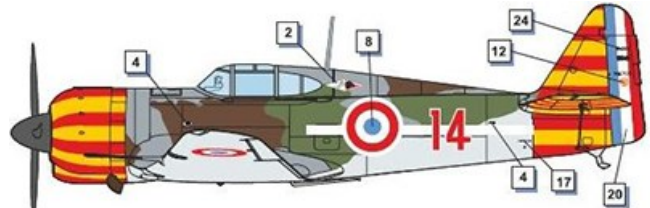

GC-II/8戦闘航空団・第4飛行隊・708号機・1942年