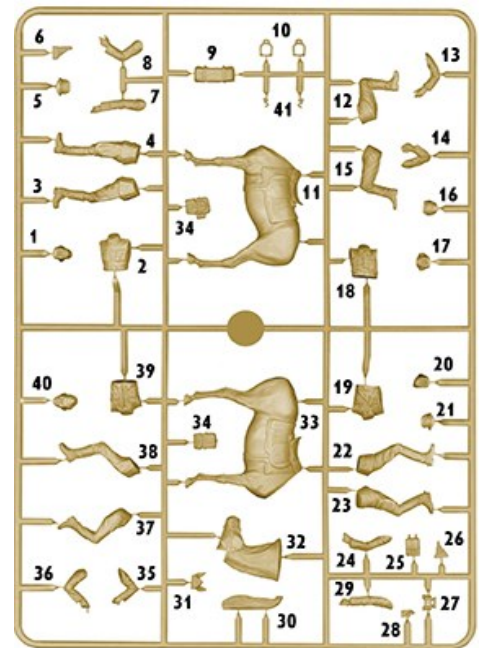

ウクライナ・マスターボックス社

新製品2・ご注文書 2020年4月

有限会社baumann
 TEL 03-6411-3414
 FAX 03-6411-3413
 info@baumann.co.jp
 www.baumann.co.jp

★メーカー都合により余儀なく入荷時期など変更がございます。ご了承下さい。

プラスチックモデルキット

1/35スケール

緊急指令を乗馬で届ける連絡将校と指揮官、そして無線手とつるぐ兵士の4体セットです。

1/35スケール MB35212

独・騎乗将校+将校&歩兵3体・緊急伝令

画像	品番	スケール	品名	価格-税抜	ご注文数	JAN
	MB35212	1/35	独・騎乗将校+将校&歩兵3体・緊急伝令	2000	NEW	4544032781057
	MB3545	1/35	独・歩兵4体航空機識別連絡用旗	1300		4544032669591
	MB3539	1/35	独・オートバイ兵サイドカー3体ウップン晴し	3900		4544032609405
	MB3583	1/35	独・武装親衛隊歩兵5体東部戦線-食料調達	2200		4544032708788