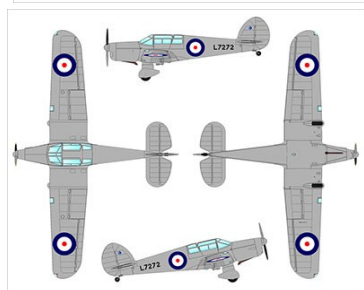

1/72
SCALE
DW 7202D

Dual combo

★キットにはエッチングパーツ・マスキールも付属しています。

1/72スケール DW7202D

英・パーシバル・プロクター&ベガ・ガル軍用型 2機セット

通常と異なる掛率です

ベガガルは1935年に初飛行した4座の軽飛行機です。発売から好評で多くの飛行競技に参加、優秀な成績を収めました。第二次大戦が始まると英軍にも多用され連絡機として運用されました。
プロクターは1939年に初飛行した4座の計器訓練機です。ベースはパーシバル・ベガ・ガル小型練習機でキャビンの大型化などの改修が行なわれています。大戦時の航空要員の需要に対応するため1000機以上が生産され、大量養成に貢献しました。

画像	品番	スケール	希望価格	品名	ご発注数	JAN	コメント
	DW7202D	1/72	3740	英・パーシバル・プロクター&ベガ・ガル軍用型2機セット	NEW	4544032780814	ウクライナ・ドーラウイングス社 プラキット新製品6月予定 イギリスの代表的軽飛行機
	DW72023	1/72	3980	英・ウエストランド・ライサンダーMk.III特殊輸送機		4544032777623	ウクライナ・ドーラウイングス社 プラキット従来品再入荷有り 潜入などの特殊任務用
	DW72015	1/72	7240	伊・サボイア・マルケッティ S.55双胴飛行艇・記録飛行時		4544032774325	ウクライナ・ドーラウイングス社 プラキット従来品再入荷有り 双胴の記録用飛行艇
	DW72020	1/72	7320	伊・サボイア・マルケッティ S.55双胴飛行艇・魚雷搭載型		4544032777050	ウクライナ・ドーラウイングス社 プラキット従来品再入荷有り 軍用の双胴飛行艇
	DW72022	1/72	2720	米・ベランカCH-300ペースメーカー旅客機・エアライン		4544032775698	ウクライナ・ドーラウイングス社 プラキット従来品再入荷有り 1930年代の代表的旅客機