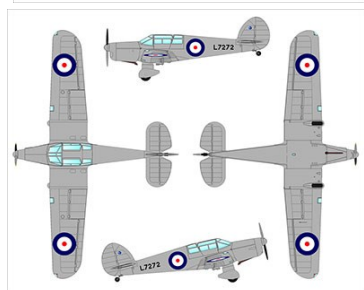

1/72
SCALE
DW 7202D

Dual combo

★キットにはエッチングパーツ・マスキールも付属しています。

1/72スケール DW7202D

英・パーシバル・プロクター&ベガ・ガル軍用型 2機セット

通常と異なる掛率です

ベガガルは1935年に初飛行した4座の軽飛行機です。発売から好評で多くの飛行競技に参加、優秀な成績を収めました。第二次大戦が始まると英軍にも多用され連絡機として運用されました。
プロクターは1939年に初飛行した4座の計器訓練機です。ベースはパーシバル・ベガ・ガル小型練習機でキャビンの大型化などの改修が行なわれています。大戦時の航空要員の需要に対応するため1000機以上が生産され、大量養成に貢献しました。