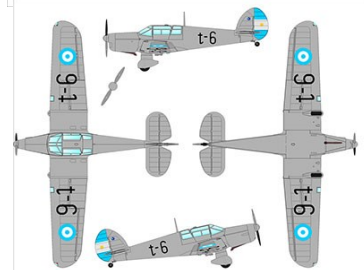

1/72
SCALE
DW 7202D

Dual combo

★キットにはエッチングパーツ・マスキールも付属しています。

1/72スケール DW7202D

英・パーシバル・プロクター&ベガ・ガル軍用型 2機セット

通常と異なる掛率です

ベガガルは1935年に初飛行した4座の軽飛行機です。発売から好評で多くの飛行競技に参加、優秀な成績を収めました。第二次大戦が始まると英軍にも多用され連絡機として運用されました。
プロクターは1939年に初飛行した4座の計器訓練機です。ベースはパーシバル・ベガ・ガル小型練習機でキャビンの大型化などの改修が行なわれています。大戦時の航空要員の需要に対応するため1000機以上が生産され、大量養成に貢献しました。