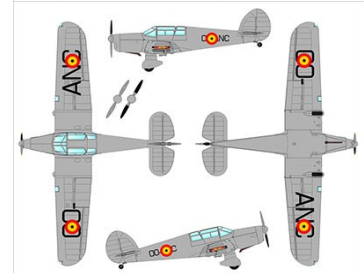

1/72
SCALE
DW 7202D

Dual combo

★キットにはエッチングパーツ・マスキールも付属しています。

1/72スケール DW7202D

英・パーシバル・プロクター&ベガ・ガル軍用型 2機セット

通常と異なる掛率です

ベガガルは1935年に初飛行した4座の軽飛行機です。発売から好評で多くの飛行競技に参加、優秀な成績を収めました。第二次大戦が始まると英軍にも多用され連絡機として運用されました。
プロクターは1939年に初飛行した4座の計器訓練機です。ベースはパーシバル・ベガ・ガル小型練習機でキャビンの大型化などの改修が行なわれています。大戦時の航空要員の需要に対応するため1000機以上が生産され、大量養成に貢献しました。