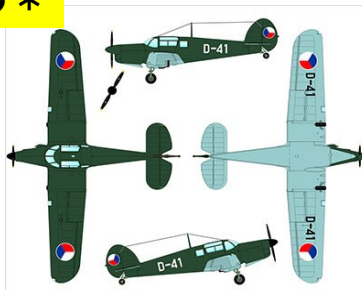

1/72
SCALE
DW 7202D

Dual combo

★キットにはエッチングパーツ・マスキールも付属しています。

1/72スケール DW7202D

英・パーシバル・プロクター&ベガ・ガル軍用型 2機セット

通常と異なる掛率です

ベガガルは1935年に初飛行した4座の軽飛行機です。発売から好評で多くの飛行競技に参加、優秀な成績を収めました。第二次大戦が始まると英軍にも多用され連絡機として運用されました。
プロクターは1939年に初飛行した4座の計器訓練機です。ベースはパーシバル・ベガ・ガル小型練習機でキャビンの大型化などの改修が行なわれています。大戦時の航空要員の需要に対応するため1000機以上が生産され、大量養成に貢献しました。