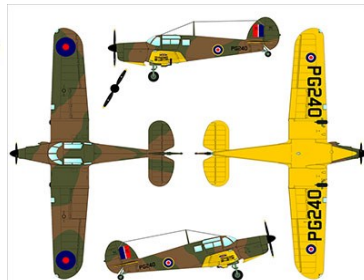

1/72
SCALE
DW 7202D

Dual combo

★キットにはエッチングパーツ・マスキールも付属しています。

1/72スケール DW7202D

英・パーシバル・プロクター&ベガ・ガル軍用型 2機セット

通常と異なる掛率です

ベガガルは1935年に初飛行した4座の軽飛行機です。発売から好評で多くの飛行競技に参加、優秀な成績を収めました。第二次大戦が始まると英軍にも多用され連絡機として運用されました。
プロクターは1939年に初飛行した4座の計器訓練機です。ベースはパーシバル・ベガ・ガル小型練習機でキャビンの大型化などの改修が行なわれています。大戦時の航空要員の需要に対応するため1000機以上が生産され、大量養成に貢献しました。