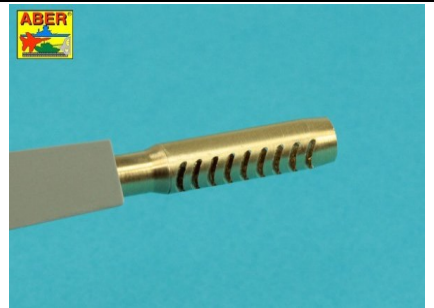

画像	品番	スケール	価格(税別)	商品名	オーダー個数	コード	メーカー名&コメント
	35L282	1/35	3100	米・M60主力戦車用 105mmM68戦車砲身	NEW	4544032778804	ポーランド・アベル社新製品 金属引き物 米軍主力戦車の砲身
IFV用の主砲身	35L180	1/35	2300	米・M2/3ブラッドレイ&LAV-25用M242 ブッシュマスター機関砲身&M240機銃身		4544032762049	ポーランド・アベル社 上記新製品関連商品
IFVの歩兵用火気	35L221	1/25	1500	米・M16A1&M231自動小銃用銃 身・6本		4544032762087	ポーランド・アベル社 上記新製品関連商品

画像	品番	スケール	価格(税別)	商品名	オーダー個数	コード	メーカー名&コメント
	35L297	1/35	1900	米・M85車載型重機関銃 身・M60/LVTP7/M728用	NEW	4544032778811	ポーランド・アベル社新製品 金属引き物 車両用機銃の銃身
長年使われる機銃	35L80	1/35	2500	米・ブローニング12.7mmM2HB重機 関銃身		4544032699727	ポーランド・アベル社 上記新製品関連商品
長年使われる機銃	35L62	1/35	2600	米・ブローニングM1919A4機関銃 銃身2本セット(引き物)		4544032647766	ポーランド・アベル社 上記新製品関連商品

Model PL-01 from TAKOM, not included

画像	品番	スケール	価格(税別)	商品名	オーダー個数	コード	メーカー名&コメント
	35L299	1/35	2700	ポ・PL-1試作ステルス軽戦 車用105mm砲身(タクム)	NEW	4544032778873	ポーランド・アベル社新製品 金属引き物 試作中のステルス戦車
自衛隊のMBT	35L192	1/35	3500	日・10式戦車用120mmL/44主砲 身(タミヤ)		4544032762063	ポーランド・アベル社 上記新製品関連商品
自衛隊のMBT	35L272	1/35	3300	日・16式機動戦闘車用・105mm砲 身(タミヤ)		4544032773656	ポーランド・アベル社 上記新製品関連商品