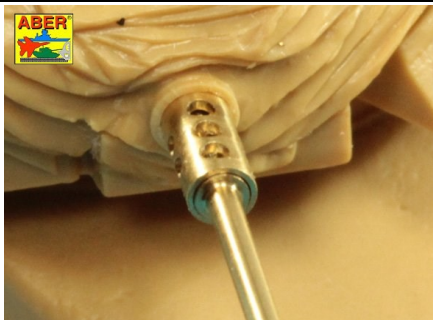

画像	品番	スケール	価格(税別)	商品名	オーダー個数	コード	メーカー名&コメント
	35L282	1/35	3100	米・M60主力戦車用 105mmM68戦車砲身	NEW	4544032778804	ポーランド・アベル社新製品 金属引き物 米軍主力戦車の砲身
IFV用の主砲身	35L180	1/35	2300	米・M2/3ブラッドレイ&LAV-25用M242 ブッシュマスター機関砲身&M240機銃身		4544032762049	ポーランド・アベル社 上記新製品関連商品
IFVの歩兵用火気	35L221	1/25	1500	米・M16A1&M231自動小銃用銃 身・6本		4544032762087	ポーランド・アベル社 上記新製品関連商品