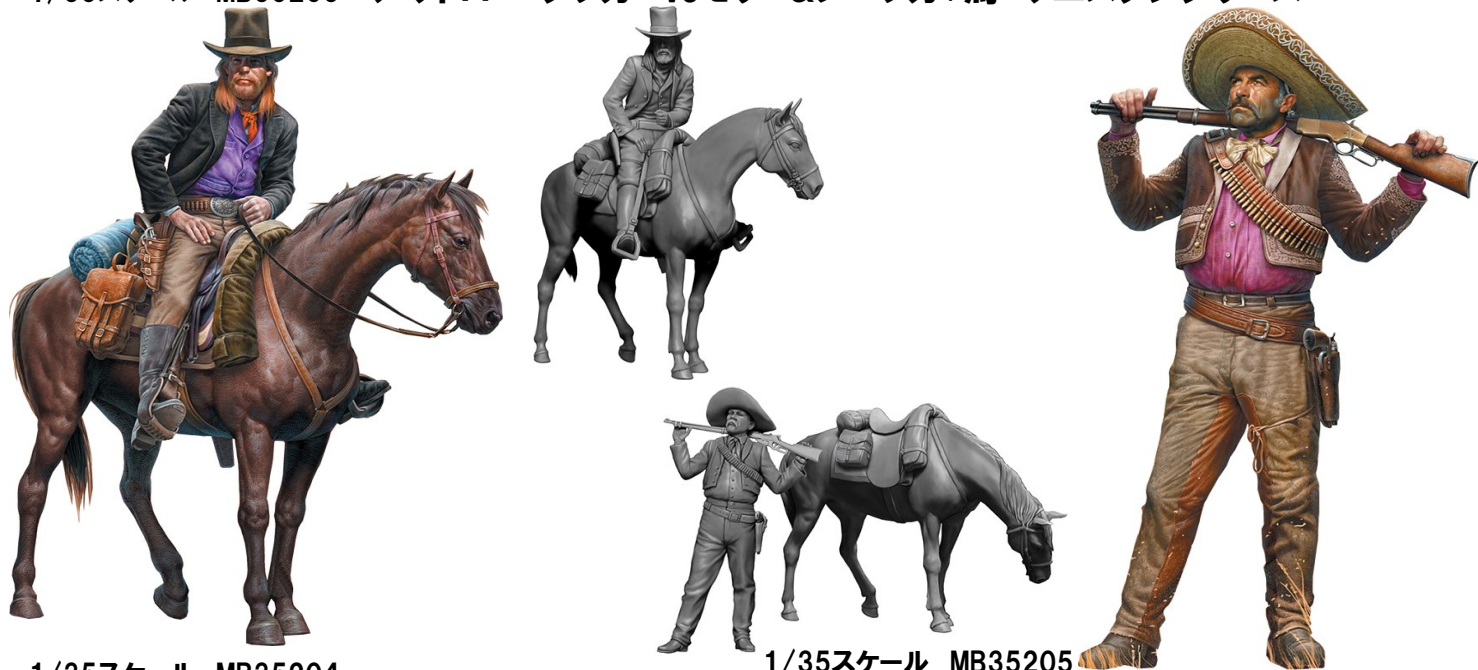

1/35スケール MB35204
 アウトロー・ジム・騎乗シーン・カーボーイハット・
 ウエスタンシリーズ

1/35スケール MB35205
 アウトロー・ペドロ・馬・メキシカンスタイル・
 ウエスタンシリーズ

画像	品番	スケール	品名	価格-税抜	ご発注数	JAN
	MB35203	1/35	アウトロー・タッカーvsモリー&レベッカ+馬・ウエスタンシリーズ	2000	NEW	4544032777913
	MB35204	1/35	アウトロー・ジム・騎乗シーン・カーボーイハット・ウエスタンシリーズ	1900	NEW	4544032777890
	MB35205	1/35	アウトロー・ペドロ・馬・メキシカンスタイル・ウエスタンシリーズ	1900	NEW	4544032777906