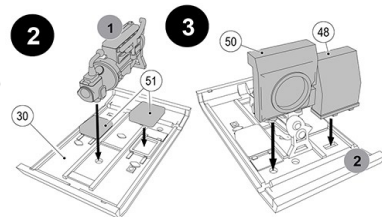

RP72511 ポ軍TKS・プー37mmSA-18 歩兵砲搭載型

プー37mm砲はルノーFTにも搭載された歩兵砲です。当時のポーランドでも多く使用されており対機銃座などには有効でした。TKSタンケットの一部に機銃の代わりに搭載されました。

画像	品番	スケール	価格-税抜	品名	ご注文数	JAN	コメント
	RP72504	1/72	2200	ポ軍TKW-I偵察戦車・7.92mm wz.25機銃型	NEW	4544032777555	ポーランド・RPM社 プラキット新製品12月入荷予定 TKシリーズの砲塔搭載型
	RP72510	1/72	2200	ポ軍TKW-II偵察戦車・20mm機関砲搭載型	NEW	4544032777562	ポーランド・RPM社 プラキット新製品12月入荷予定 20mm機関砲搭載の砲塔型
	RP72511	1/72	2200	ポ軍TKS・プー37mmSA-18歩兵砲搭載型	NEW	4544032777579	ポーランド・RPM社 プラキット新製品12月入荷予定 37mm歩兵砲装備の砲タイプ

ご帳合問屋様名

貴店名