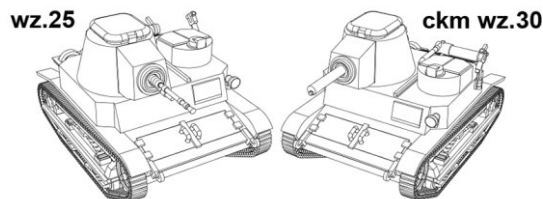

★一部輸入品の為入荷が遅れる場合がございます。ご了承下さい。在庫品は随時出荷いたします。詳細は小社ホームページにてご紹介しています。

RP72504 ポ軍TKW-I偵察戦車・7.92mm wz.25機銃型

1/72スケール

RP72504は搭載機銃を空冷のwz.25と水冷のwz.30のどちらかを選べます。

TKWはポーランドのTKタンケットシリーズで砲塔を搭載する試みで試作されたタイプです。砲塔は右側に搭載され、左側には操縦手用のキーポラーが装備されています。砲塔は円錐形で機銃装備用に大型の張り出しが設けられています。試験の結果、重量バランスの偏りや乗員のコミュニケーションが難しいなどで量産はされませんでした。

RP72510 ポ軍TKW-II偵察戦車・20mm機関砲 搭載型

RPMの1/72TKシリーズは車内パーツも入っています。座席だけでなくエンジンやラジエター、燃料タンクなども再現されています。

RP72511 ポ軍TKS・プー37mmSA-18 歩兵砲搭載型

プー37mm砲はルノーFTにも搭載された歩兵砲です。当時のポーランドでも多く使用されており対機銃座などには有効でした。TKSタンケットの一部に機銃の代わりに搭載されました。