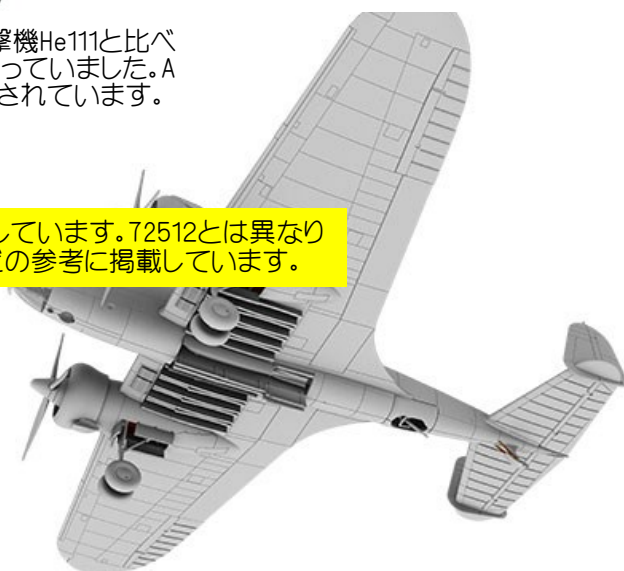

★一部輸入品の為入荷が遅れる場合がございます。ご了承下さい。在庫品は随時出荷いたします。詳細は小社ホームページにてご紹介しています。

PB72512

ポーランド双発爆撃機PZL.37A bis1ロシュLos改良型

1/72スケール

プラスチックモデルキット

エッチングパーツ付き

1939年当時ポーランド軍の最新鋭中型爆撃機で同時期のドイツ軍主力爆撃機He111と比べると一回り小型ですが速度は速く列強の中型爆撃機と遜色ない性能を持っていました。A型はエンジンにペガサスVIIを搭載したタイプでbisでは双垂直尾翼に変更されています。1938年のパリ航空ショーに出品され話題となりました。デカールは航空ショー時のものと試験機ほか3種です。

この画像は参考としてPB72514を利用しています。72512とは異なりますが内部の構造や爆弾層の配置などの参考に掲載しています。

胴体内と内翼部に爆弾層が配置されています。機内も細かく再現されています。

画像	品番	スケール	価格-税抜	品名	ご発注数	JAN	コメント
	PB72512	1/72	4600	ポーランド双発爆撃機 PZL.37A bis1ロシュLos改良型	NEW	4544032769192	ポーランド・IBG社 プラキット新製品8月入荷予定 双垂直尾翼に変更
	PB72511	1/72	4600	ポーランド双発爆撃機 PZL.37A ロシュLos		4544032769185	ポーランド・IBG社 プラキット従来品再入荷有 単垂直尾翼の初期生産型
	PB72514	1/72	4600	ポーランド双発爆撃機 PZL.37B IロシュLos		4544032769215	ポーランド・IBG社 プラキット従来品再入荷有 エンジンを変更した主生産型
	PB72515	1/72	4600	ポーランド双発爆撃機 PZL.37B IIロシュLos		4544032769222	ポーランド・IBG社 プラキット従来品再入荷有 主生産型の第2シリーズ
	PB72508	1/72	2600	ポーランド単発軽爆撃機 PZL23カラシュII		4544032769161	ポーランド・IBG社 プラキット従来品再入荷有 ポーランド軍主力軽爆
	PB72506	1/72	2600	ポーランド単発軽爆撃機 PZL23Bカラシュ初期型		4544032765583	ポーランド・IBG社 プラキット従来品再入荷有 カラシュの主要生産型