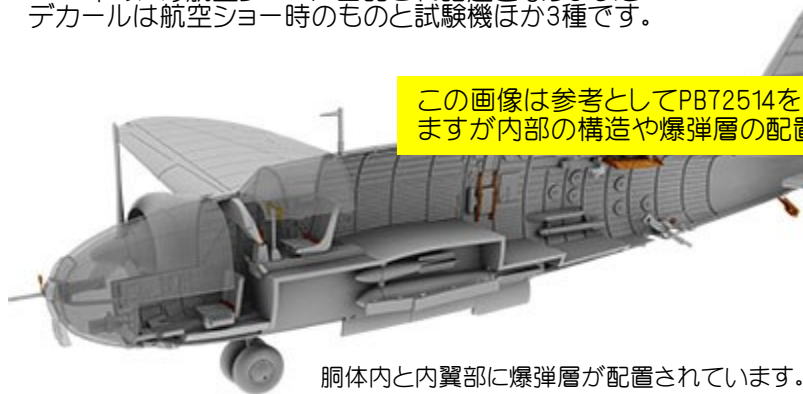

★一部輸入品の為入荷が遅れる場合がございます。ご了承下さい。在庫品は随時出荷いたします。詳細は小社ホームページにてご紹介しています。

PB72512

ポーランド双発爆撃機PZL.37A bis1ロシュLos改良型

1/72スケール

プラスチックモデルキット

エッチングパーツ付き

1939年当時ポーランド軍の最新鋭中型爆撃機で同時期のドイツ軍主力爆撃機He111と比べると一回り小型ですが速度は速く列強の中型爆撃機と遜色ない性能を持っていました。A型はエンジンにペガサスVIIを搭載したタイプでbisでは双垂直尾翼に変更されています。1938年のパリ航空ショーに出品され話題となりました。デカールは航空ショー時のものと試験機ほか3種です。

この画像は参考としてPB72514を利用しています。72512とは異なりますが内部の構造や爆弾層の配置などの参考に掲載しています。

胴体内と内翼部に爆弾層が配置されています。機内も細かく再現されています。

画像	品番	スケール	価格-税抜	品名	ご発注数	JAN	コメント
	PB72512	1/72	4600	ポーランド双発爆撃機 PZL.37A bis1ロシュLos改良型	NEW	4544032769192	ポーランド・IBG社 プラキット新製品8月入荷予定 双垂直尾翼に変更
	PB72511	1/72	4600	ポーランド双発爆撃機 PZL.37A ロシュLos		4544032769185	ポーランド・IBG社 プラキット従来品再入荷有 単垂直尾翼の初期生産型
	PB72514	1/72	4600	ポーランド双発爆撃機 PZL.37B IロシュLos		4544032769215	ポーランド・IBG社 プラキット従来品再入荷有 エンジンを変更した主生産型
	PB72515	1/72	4600	ポーランド双発爆撃機 PZL.37B IIロシュLos		4544032769222	ポーランド・IBG社 プラキット従来品再入荷有 主生産型の第2シリーズ
	PB72508	1/72	2600	ポーランド単発軽爆撃機 PZL23カラシュII		4544032769161	ポーランド・IBG社 プラキット従来品再入荷有 ポーランド軍主力軽爆
	PB72506	1/72	2600	ポーランド単発軽爆撃機 PZL23Bカラシュ初期型		4544032765583	ポーランド・IBG社 プラキット従来品再入荷有 カラシュの主要生産型