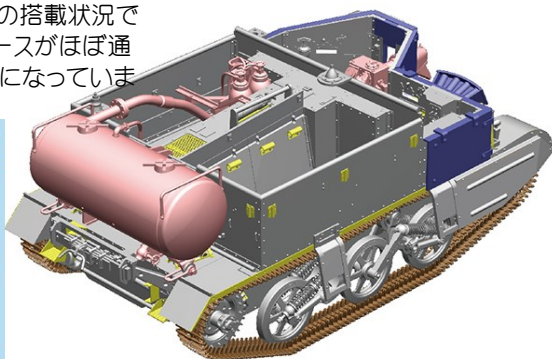

リッチモデル社 from China

新製品ご注文書-1/35スケールプラキット-2019年5月

有限会社baumann
 TEL 03-6411-3414
 FAX 03-6411-3413
 info@baumann.co.jp
 www.baumann.co.jp

★一部輸入品の為入荷が遅れる場合がございます。ご了承下さい。在庫品は随時出荷いたします。詳細は小社ホームページにてご紹介しています。

リッチモデル社 1/35スケール RC35037 英・ワズプMk.IIC火炎放射キャリア外付タンク (RV35037)

RC35028の英ユニバーサルキャリア乗員3体冬服が付属しています。

ワズプMk.IICはカナダ軍が開発したタイプで放射燃料タンクを車外に設置したことで車内を通常のキャリアと同様に使用できるため運用の柔軟性が高まりました。そのためイギリス軍でもこのCタイプを採用し使用しました。

後期タイプの一部は操縦室前面に増加装甲を追加しています。特に近接戦闘を行なう火炎放射では需要が高かったと思われる。

放射燃料タンクの搭載状況です。車内のスペースがほぼ通常タイプと同様になっています。

火炎放射銃は通常のワズプと同じタイプです。

圧搾ガスボンベは専用の架台に車内配置です。

画像	品番	スケール	価格-税抜	品名	ご発注数	JAN	コメント
	RC35037	1/35	6600	英・ワズプMk.IIC火炎放射キャリア外付タンク (RV35037)		4544032775643	中国・リッチモデル社 プラキット新製品7月入荷予定 後期タイプのワズプ
	RC35036	1/35	6600	英・ワズプMk.II火炎放射キャリア・乗員2体付 (RV35036)		4544032772116	中国・リッチモデル社 従来品再入荷あり 車内にタンクを搭載
	RC35029	1/35	1700	英・ユニバーサルキャリア乗員3体イタリヤ戦1944 (RV35029)		4544032773878	中国・リッチモデル社 従来品再入荷あり 夏服のキャリア乗員
	RC35038	1/35	2600	独・乗馬兵2騎・兵士2体+馬2頭 (RV35038)		4544032773885	中国・リッチモデル社 従来品再入荷あり 乗馬中のドイツ兵
	RC35026	1/35	3500	独・3.7cmPak36対戦車砲・金属砲身・2門入り (RV35026)		4544032770181	中国・リッチモデル社 従来品再入荷あり 2門入り金属砲身付き
	RC35031	1/35	6500	独・2.8cmゲルリヒ砲搭載キャリア731(e) (RV35031)		4544032770198	中国・リッチモデル社 従来品再入荷あり 鹵獲車両を自走砲化