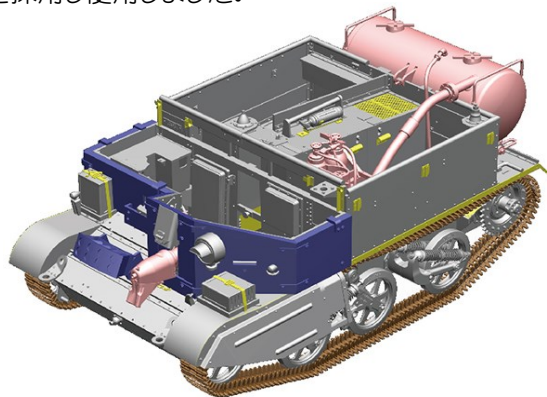

リッチモデル社 from China

新製品ご注文書-1/35スケールプラキット-2019年5月

有限会社baumann
 TEL 03-6411-3414
 FAX 03-6411-3413
 info@baumann.co.jp
 www.baumann.co.jp

★一部輸入品の為入荷が遅れる場合がございます。ご了承下さい。在庫品は随時出荷いたします。詳細は小社ホームページにてご紹介しています。

リッチモデル社 1/35スケール RC35037 英・ワズプMk.IIC火炎放射キャリア外付タンク (RV35037)

RC35028の英ユニバーサルキャリア乗員3体冬服が付属しています。

ワズプMk.IICはカナダ軍が開発したタイプで放射燃料タンクを車外に設置したことで車内を通常のキャリアと同様に使用できるため運用の柔軟性が高まりました。そのためイギリス軍でもこのCタイプを採用し使用しました。

後期タイプの一部は操縦室前面に増加装甲を追加しています。特に近接戦闘を行なう火炎放射では需要が高かったと思われる。

放射燃料タンクの搭載状況です。車内のスペースがほぼ通常タイプと同様になっています。

火炎放射銃は通常のワズプと同じタイプです。

圧搾ガスボンベは専用の架台に車内配置です。

画像	品番	スケール	価格-税抜	品名	ご発注数	JAN	コメント
	RC35037	1/35	6600	英・ワズプMk.IIC火炎放射キャリア外付タンク (RV35037)		4544032775643	中国・リッチモデル社 プラキット新製品7月入荷予定 後期タイプのワズプ
	RC35036	1/35	6600	英・ワズプMk.II火炎放射キャリア・乗員2体付 (RV35036)		4544032772116	中国・リッチモデル社 従来品再入荷あり 車内にタンクを搭載
	RC35029	1/35	1700	英・ユニバーサルキャリア乗員3体イタリヤ戦1944 (RV35029)		4544032773878	中国・リッチモデル社 従来品再入荷あり 夏服のキャリア乗員
	RC35038	1/35	2600	独・乗馬兵2騎・兵士2体+馬2頭 (RV35038)		4544032773885	中国・リッチモデル社 従来品再入荷あり 乗馬中のドイツ兵
	RC35026	1/35	3500	独・3.7cmPak36対戦車砲・金属砲身・2門入り (RV35026)		4544032770181	中国・リッチモデル社 従来品再入荷あり 2門入り金属砲身付き
	RC35031	1/35	6500	独・2.8cmゲルリヒ砲搭載キャリア731(e) (RV35031)		4544032770198	中国・リッチモデル社 従来品再入荷あり 鹵獲車両を自走砲化