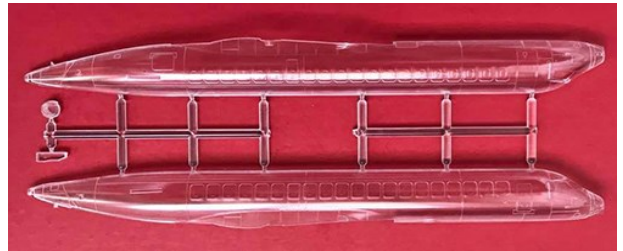

1/144スケール

ボンバルディアが開発したリジョーナール路線用の小型ジェット旅客機です。CRJ-700は70席クラスのタイプで基本型より胴体・主翼の延長などが行なわれています。

胴体部はクリアパーツ製で客席窓などが容易に再現されています。

1/144スケール BP14408 ボンバルディアCRJ-700・アメリカンイーグル

画像	品番	スケール	希望価格	品名	ご発注数	JAN	コメント
	BP14407	1/144	5000	ボンバルディアCRJ-700・ルフトハンザリジョーナール		4544032773014	ウクライナ・ビックプレーン社 プラキット新製品1-2月予定 欧州で運用の機体
	BP14408	1/144	5000	ボンバルディアCRJ-700・アメリカンイーグル		4544032773021	ウクライナ・ビックプレーン社 プラキット新製品1-2月予定 北米で運用の機体
	BP14403	1/144	4500	ピタラス・ターボポーターPC-6 & Au-23・2機セット・set.1		4544032745516	ウクライナ・ビックプレーン社 プラキット従来品再入荷 広く運用されるSTOL小型機
	BP14404	1/144	4500	ピタラス・ターボポーターPC-6 & Au-23・2機セット・set.2		4544032745523	ウクライナ・ビックプレーン社 プラキット従来品再入荷 広く運用されるSTOL小型機
	BP14405	1/144	4800	カナディア・チャレンジャー CC-144/CE-144カナダ軍		4544032765644	ウクライナ・ビックプレーン社 プラキット従来品再入荷 ビジネスジェットの軍用化
	BP14406	1/144	4800	カナディア・チャレンジャー CL604/605ジェット旅客機		4544032769383	ウクライナ・ビックプレーン社 プラキット従来品再入荷 最新型ビジネスジェット