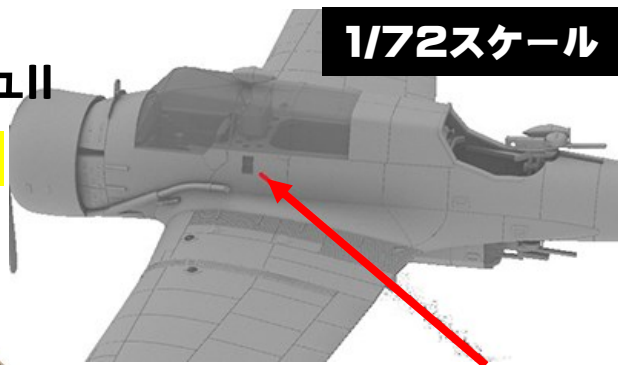

★一部輸入品の為入荷が遅れる場合がございます。ご了承下さい。在庫品は随時出荷いたします。詳細は小社ホームページにてご紹介しています。

PB72508 プラスチックモデルキット

ポーランド単発軽爆撃機PZL23カラシュII

1/72スケール

側面に窓を増設

胴体側面に小窓が増設されています。

エッチングパーツ付き

ポーランド軍の主力軽爆/偵察機です。A型はペガサスIIMを搭載、40機が生産されました。B型はペガサスVIIIを搭載し240機が生産されました。A型は航空学校に配備、B型は爆撃隊と偵察隊に配備され1939年のドイツ軍の侵攻時の主力爆撃機でした。

内翼部に爆弾を搭載します。カラシュは急降下爆撃機ではなく普通の軽爆撃機なので水平爆撃します。

PB72515 プラスチックモデルキット

ポーランド双発爆撃機PZL.37B IIロシュLos

1/72スケール

B型はエンジンをペガサスXXに変更したタイプで二期生産分は45機生産されました。二期生産分では胴体に窓が増設されエンジン排気管が延長されるなど変更を受けています。

各動翼は別パーツです。

エッチングパーツ付き

下部銃座用に側面に小窓が増設されています。

窓を増設・排気管変更

排気管が形状が変更されています。

爆弾層は胴体部の他に主翼内翼部にも設けられています。爆弾層の扉は開閉選択式です。

画像	品番	スケール	価格・税抜	品名	ご発注数	JAN	コメント
	PB72508	1/72	2600	ポーランド単発軽爆撃機 PZL23カラシュII		4544032769161	ポーランド・IBG社 プラキット新製品12-1月入荷予定 ポーランド軍主力軽爆
	PB72515	1/72	4600	ポーランド双発爆撃機 PZL.37B IIロシュLos		4544032769222	ポーランド・IBG社 プラキット新製品12-1月入荷予定 主生産型の第2シリーズ