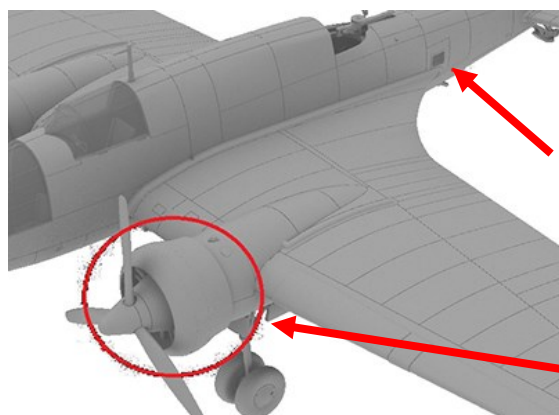

★一部輸入品の為入荷が遅れる場合がございます。ご了承下さい。在庫品は随時出荷いたします。詳細は小社ホームページにてご紹介しています。

PB72508 プラスチックモデルキット

ポーランド単発軽爆撃機PZL23カラシュII

1/72スケール

側面に窓を増設

胴体側面に小窓が増設されています。

エッチングパーツ付き

ポーランド軍の主力軽爆/偵察機です。A型はペガサスIIMを搭載、40機が生産されました。B型はペガサスVIIIを搭載し240機が生産されました。A型は航空学校に配備、B型は爆撃隊と偵察隊に配備され1939年のドイツ軍の侵攻時の主力爆撃機でした。

内翼部に爆弾を搭載します。カラシュは急降下爆撃機ではなく普通の軽爆撃機なので水平爆撃します。

PB72515 プラスチックモデルキット

ポーランド双発爆撃機PZL.37B IIロシュLos

1/72スケール

B型はエンジンをペガサスXXに変更したタイプで二期生産分は45機生産されました。二期生産分では胴体に窓が増設されエンジン排気管が延長されるなど変更を受けています。

各動翼は別パーツです。

エッチングパーツ付き

下部銃座用に側面に小窓が増設されています。

窓を増設・排気管変更

排気管が形状が変更されています。

爆弾層は胴体部の他に主翼内翼部にも設けられています。爆弾層の扉は開閉選択式です。

画像	品番	スケール	価格・税抜	品名	ご発注数	JAN	コメント
	PB72508	1/72	2600	ポーランド単発軽爆撃機 PZL23カラシュII		4544032769161	ポーランド・IBG社 プラキット新製品12-1月入荷予定 ポーランド軍主力軽爆
	PB72515	1/72	4600	ポーランド双発爆撃機 PZL.37B IIロシュLos		4544032769222	ポーランド・IBG社 プラキット新製品12-1月入荷予定 主生産型の第2シリーズ