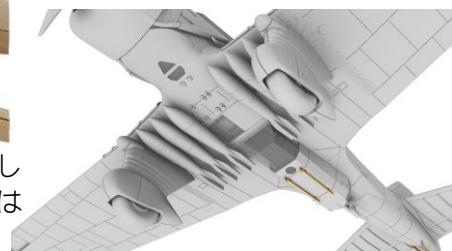

★一部輸入品の為入荷が遅れる場合がございます。ご了承下さい。在庫品は随時出荷いたします。詳細は小社ホームページにてご紹介しています。

PB72508 プラスチックモデルキット

ポーランド単発軽爆撃機PZL23カラシュII

1/72スケール

側面に窓を増設

胴体側面に小窓が増設されています。

エッチングパーツ付き

ポーランド軍の主力軽爆/偵察機です。A型はペガサスIIMを搭載、40機が生産されました。B型はペガサスVIIIを搭載し240機が生産されました。A型は航空学校に配備、B型は爆撃隊と偵察隊に配備され1939年のドイツ軍の侵攻時の主力爆撃機でした。

内翼部に爆弾を搭載します。カラシュは急降下爆撃機ではなく普通の軽爆撃機なので水平爆撃します。

PB72515 プラスチックモデルキット

ポーランド双発爆撃機PZL.37B IIロシュLos

1/72スケール

B型はエンジンをペガサスXXに変更したタイプで二期生産分は45機生産されました。二期生産分では胴体に窓が増設されエンジン排気管が延長されるなど変更を受けています。

各動翼は別パーツです。

エッチングパーツ付き

下部銃座用に側面に小窓が増設されています。

窓を増設・排気管変更

排気管が形状が変更されています。

爆弾層は胴体部の他に主翼内翼部にも設けられています。爆弾層の扉は開閉選択式です。

画像	品番	スケール	価格・税抜	品名	ご発注数	JAN	コメント
	PB72508	1/72	2600	ポーランド単発軽爆撃機 PZL23カラシュII		4544032769161	ポーランド・IBG社 プラキット新製品12-1月入荷予定 ポーランド軍主力軽爆
	PB72515	1/72	4600	ポーランド双発爆撃機 PZL.37B IIロシュLos		4544032769222	ポーランド・IBG社 プラキット新製品12-1月入荷予定 主生産型の第2シリーズ