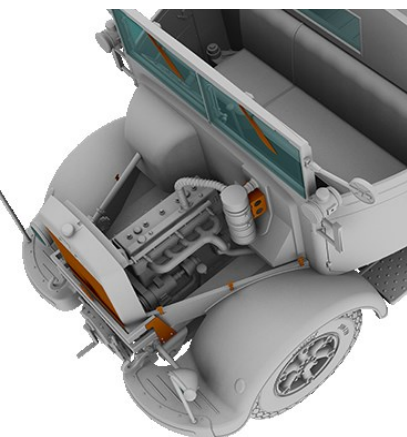

フィギアは付属しません。

PB35055

伊・ランチャア3Ro重トラック・兵員キャリアタイプ

1/35スケール

イタリアのランチャ社で生産されたトラックです。3Ro型は1939年から生産された5気筒ディーゼルエンジンを搭載したタイプで軍用のみならず民間でも使用されました。信頼性が高い大型トラックとして軍用として広く運用されました。また、1944年にはドイツ軍にも供給されています。生産は1949年まで継続されています。

イタリア車らしい独特のフロントフェイスです。

シャーシの再現度も十分でエンジンも再現しています。

荷台下の雑具箱(下段はバッテリーボックス)とナンバープレートの形状にバリエーションがあります。

画像	品番	スケール	価格-税抜	品名	ご注文数	JAN	コメント
	PB35055	1/35	7200	伊・ランチャア3Ro重トラック・兵員キャリアタイプ		4544032772635	ポーランド・IBG社 プラキット新製品12月入荷予定 イタリア軍の大型軍用トラック
	PB35042	1/35	6600	英・シボレーC60L キャブ 13カーゴトラック *追加用*		4544032768997	ポーランド・IBG社 プラキット新製品11月入荷予定 3トン搭載の中型トラック
	PB35044	1/35	6600	英・シボレーFAT-4ガントラ クター(砲牽引車) *追加用*		4544032769017	ポーランド・IBG社 プラキット新製品11月入荷予定 25ポンド砲などの牽引車
	PB35029	1/35	7700	英・スキャンメルパイオニ アSV2Sレッカー重トラク ター		4544032761745	ポーランド・IBG社 プラキット従来品再入荷有り 英軍の大型装輪工作車
	PB35030	1/35	7500	英・スキャンメルパイオニ アR100重砲牽引車		4544032765545	ポーランド・IBG社 プラキット従来品再入荷あり 大口榴弾砲牽引車