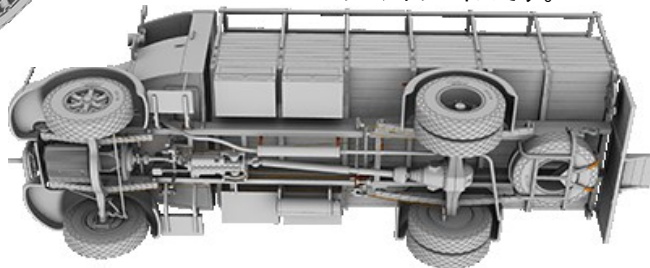

フィギアは付属しません。

PB35055

伊・ランチャア3Ro重トラック・兵員キャリアタイプ

1/35スケール

イタリアのランチャ社で生産されたトラックです。3Ro型は1939年から生産された5気筒ディーゼルエンジンを搭載したタイプで軍用のみならず民間でも使用されました。信頼性が高い大型トラックとして軍用として広く運用されました。また、1944年にはドイツ軍にも供給されています。生産は1949年まで継続されています。

イタリア車らしい独特のフロントフェイスです。

シャーシの再現度も十分でエンジンも再現しています。

荷台下の雑具箱(下段はバッテリーボックス)とナンバープレートの形状にバリエーションがあります。

画像	品番	スケール	価格-税抜	品名	ご注文数	JAN	コメント
	PB35055	1/35	7200	伊・ランチャア3Ro重トラック・兵員キャリアタイプ		4544032772635	ポーランド・IBG社 プラキット新製品12月入荷予定 イタリア軍の大型軍用トラック
	PB35042	1/35	6600	英・シボレーC60L キャブ 13カーゴトラック *追加用*		4544032768997	ポーランド・IBG社 プラキット新製品11月入荷予定 3トン搭載の中型トラック
	PB35044	1/35	6600	英・シボレーFAT-4ガントラ クター(砲牽引車) *追加用*		4544032769017	ポーランド・IBG社 プラキット新製品11月入荷予定 25ポンド砲などの牽引車
	PB35029	1/35	7700	英・スキャンメルパイオニ アSV2Sレッカー重トラク ター		4544032761745	ポーランド・IBG社 プラキット従来品再入荷有り 英軍の大型装輪工作車
	PB35030	1/35	7500	英・スキャンメルパイオニ アR100重砲牽引車		4544032765545	ポーランド・IBG社 プラキット従来品再入荷あり 大口榴弾砲牽引車