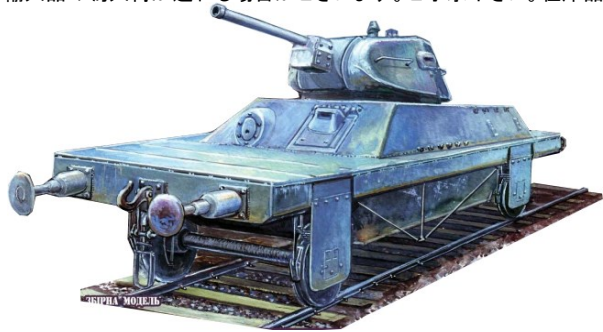

## ユニモデル 品番UA72674 独・装甲列車・対戦車先導車T-34利用型

装甲列車編成の前後に連結された平貨車に鹵獲したT-34を車体ごと搭載した現地改造の武装貨車です。

## ユニモデル 品番UA72676 露・BT-7A支援戦車L-11砲搭載型

T-34の1940年型に装備された76.2mmL-11砲を搭載した試作戦車。

UU72676とUU72676-1はパッケージが共通で右下の品番が変更されているだけです。(No.676とNo.676-1となっています)