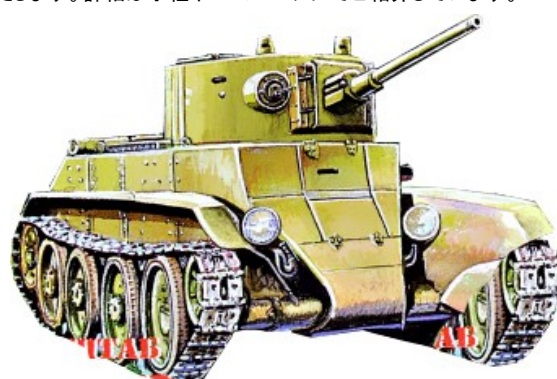

## ユニモデル 品番UA72674 独・装甲列車・対戦車先導車T-34利用型

装甲列車編成の前後に連結された平貨車に鹵獲したT-34を車体ごと搭載した現地改造の武装貨車です。

## ユニモデル 品番UA72676 露・BT-7A支援戦車L-11砲搭載型

T-34の1940年型に装備された76.2mmL-11砲を搭載した試作戦車。

UU72676とUU72676-1はパッケージが共通で右下の品番が変更されているだけです。(No.676とNo.676-1となっています)