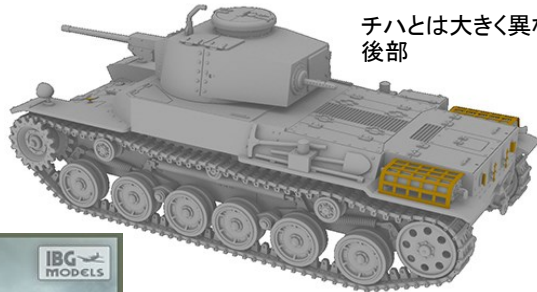

# 日・一式中戦車チヘ・フィギュア2体付

2,500円（税抜き）

1/72スケール

砲塔ハッチは開閉選択式

キャタピラは転輪など一体成型で組みやすさを重視。注目点は一体成型ながらキャタピラの表面にスライド型でディテールが再現されています。また、センターガイドは左右分割のメリットで肉抜き穴も再現されています。転輪などは片側がキャタピラと一体で表側は別パーツで再現しています。

フィギュア2体付き

チハとは大きく異なる車体後部

排気管カバーなどはエッチングパーツで再現

九七式中戦車チハの改良型として装甲の強化や構造を溶接多用にするなどの改良を施しています。車体も若干大型化され砲塔は新型の47mm砲を搭載するため大きく変更されました。この砲塔は九七式中戦車の車体にも搭載されています(新砲塔チハ)。しかしチハとは異なり乗員数が1人増え砲塔内が3名となり戦車長が指揮に専念できるようになりました。エンジンも新型が搭載され機動力も大きく向上しています。生産は時局の趨勢で船・航空機が優先されたためと、機器の開発が遅れたことなどから1943年にずれ込みました。生産された車両のほとんどは本土決戦のため内地に留め置かれていました。