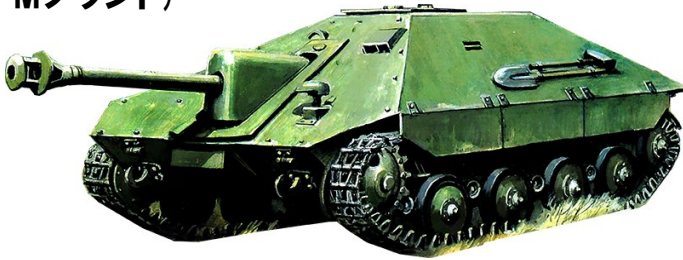

AIMファンモデル社 1/72スケール AF72001  
独・ハインケルHe60C/D水上偵察機

AVIS・SOVA-M社 1/72スケール AVS72010  
英・BAe・ジェットストリーム32ER双発旅客機  
(SOVA-Mブランド)

AVIS・SOVA-M社 1/72スケール AVS72011  
ルーマニア・マレシャル駆逐戦車 (SOVA-Mブランド)

ビッグブレン社 1/72スケール BP7213  
ピタラス・PC-6ターボポーター短距離  
離着陸機