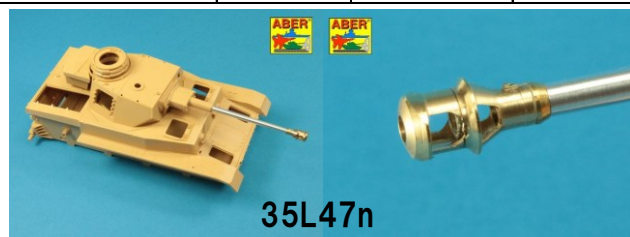

## 新製品注文書-2018年2月

有限会社バウマン  
 TEL 03-6411-3414  
 FAX 03-6411-3413  
 info@baumann.co.jp

★一部輸入品の為入荷が遅れる場合がございます。ご了承下さい。在庫品は随時出荷いたします。詳細は小社ホームページにてご紹介しています。

画像	品番	スケール	価格(税別)	商品名	オーダー個数	コード	メーカー名&コメント
	35L19n	1/35	3300	独・7.5cmPak40初期型砲身(タミヤ・ドラゴン・AFVクラブ)		4544032768355	ポーランド・アベル社 金属引き物・エッチング 初期型マズルブレーキ
	35L47n	1/35	3300	独・7.5cmKwK40L/48中期型砲身IV号H後期～J型用(タミヤ)		4544032768362	ポーランド・アベル社 金属引き物・エッチング 砲身とマズルブレーキ
	35L60n	1/35	3300	独・7.5cmStuk.40 L/48III突G型後期型&IV突初期型砲身(タミヤ・ドラゴン)		4544032768379	ポーランド・アベル社 金属引き物・エッチング 突撃砲用の砲身
	35L97n	1/35	1900	英・8.8cmKwK43L/71ツーピース型砲身E-50戦車用(トランペッター)		4544032768386	ポーランド・アベル社 金属引き物 計画戦車の主砲身
	35L229	1/35	1300	独・パンターII用8.8cmKwK43 L/91戦車砲身(アミュージングホビー)		4544032768393	ポーランド・アベル社 金属引き物 計画戦車の主砲身
	35L241	1/35	3300	独・パンターA型用7.5cmKwK42砲身(MENG)		4544032768409	ポーランド・アベル社 金属引き物・エッチング 砲身とマズルブレーキ
	72L67	1/72	1700	独・17cmA/T戦車砲身E-100重駆逐戦車用(トラハ°)		4544032768416	ポーランド・アベル社 金属引き物 計画駆逐戦車の砲身
	72L69	1/72	1300	露・JS-7重戦車用・副武装用銃身セット(トラハ°)		4544032768423	ポーランド・アベル社 金属引き物 超重戦車の副武装
	99BR12	ツール	800	真鍮線1.2mm長さ25cm3本		4544032768430	ポーランド・アベル社 真鍮素材 各種用途に