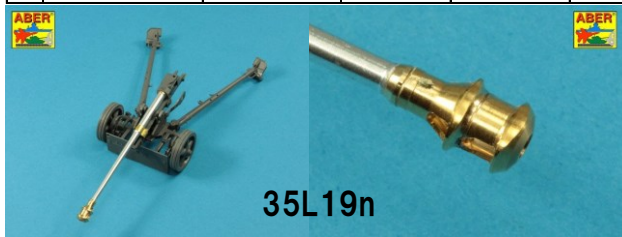

## 新製品注文書-2018年2月

有限会社バウマン  
 TEL 03-6411-3414  
 FAX 03-6411-3413  
 info@baumann.co.jp

★一部輸入品の為入荷が遅れる場合がございます。ご了承下さい。在庫品は随時出荷いたします。詳細は小社ホームページにてご紹介しています。

画像	品番	スケール	価格(税別)	商品名	オーダー個数	コード	メーカー名&コメント
	35L19n	1/35	3300	独・7.5cmPak40初期型砲身(タミヤ・ドラゴン・AFVクラブ)		4544032768355	ポーランド・アベル社 金属引き物・エッチング 初期型マズルブレーキ
	35L47n	1/35	3300	独・7.5cmKwK40L/48中期型砲身IV号H後期～J型用(タミヤ)		4544032768362	ポーランド・アベル社 金属引き物・エッチング 砲身とマズルブレーキ
	35L60n	1/35	3300	独・7.5cmStuk.40 L/48III突G型後期型&IV突初期型砲身(タミヤ・ドラゴン)		4544032768379	ポーランド・アベル社 金属引き物・エッチング 突撃砲用の砲身
	35L97n	1/35	1900	英・8.8cmKwK43L/71ツーピース型砲身E-50戦車用(トランペッター)		4544032768386	ポーランド・アベル社 金属引き物 計画戦車の主砲身
	35L229	1/35	1300	独・パンターII用8.8cmKwK43 L/91戦車砲身(アミュージングホビー)		4544032768393	ポーランド・アベル社 金属引き物 計画戦車の主砲身
	35L241	1/35	3300	独・パンターA型用7.5cmKwK42砲身(MENG)		4544032768409	ポーランド・アベル社 金属引き物・エッチング 砲身とマズルブレーキ
	72L67	1/72	1700	独・17cmA/T戦車砲身E-100重駆逐戦車用(トラハ°)		4544032768416	ポーランド・アベル社 金属引き物 計画駆逐戦車の砲身
	72L69	1/72	1300	露・JS-7重戦車用・副武装用銃身セット(トラハ°)		4544032768423	ポーランド・アベル社 金属引き物 超重戦車の副武装
	99BR12	ツール	800	真鍮線1.2mm長さ25cm3本		4544032768430	ポーランド・アベル社 真鍮素材 各種用途に