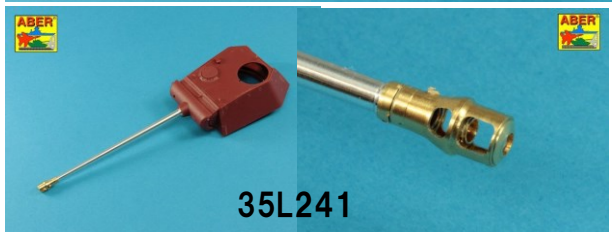

## 新製品注文書-2018年2月

有限会社バウマン  
 TEL 03-6411-3414  
 FAX 03-6411-3413  
 info@baumann.co.jp

★一部輸入品の為入荷が遅れる場合がございます。ご了承下さい。在庫品は随時出荷いたします。詳細は小社ホームページにてご紹介しています。

画像	品番	スケール	価格(税別)	商品名	オーダー個数	コード	メーカー名&コメント
	35L19n	1/35	3300	独・7.5cmPak40初期型砲身(タミヤ・ドラゴン・AFVクラブ)		4544032768355	ポーランド・アベル社 金属引き物・エッチング 初期型マズルブレーキ
	35L47n	1/35	3300	独・7.5cmKwK40L/48中期型砲身IV号H後期～J型用(タミヤ)		4544032768362	ポーランド・アベル社 金属引き物・エッチング 砲身とマズルブレーキ
	35L60n	1/35	3300	独・7.5cmStuk.40 L/48III突G型後期型&IV突初期型砲身(タミヤ・ドラゴン)		4544032768379	ポーランド・アベル社 金属引き物・エッチング 突撃砲用の砲身
	35L97n	1/35	1900	英・8.8cmKwK43L/71ツーピース型砲身E-50戦車用(トランペッター)		4544032768386	ポーランド・アベル社 金属引き物 計画戦車の主砲身
	35L229	1/35	1300	独・パンターII用8.8cmKwK43 L/91戦車砲身(アミュージングホビー)		4544032768393	ポーランド・アベル社 金属引き物 計画戦車の主砲身
	35L241	1/35	3300	独・パンターA型用7.5cmKwK42砲身(MENG)		4544032768409	ポーランド・アベル社 金属引き物・エッチング 砲身とマズルブレーキ
	72L67	1/72	1700	独・17cmA/T戦車砲身E-100重駆逐戦車用(トラハ°)		4544032768416	ポーランド・アベル社 金属引き物 計画駆逐戦車の砲身
	72L69	1/72	1300	露・JS-7重戦車用・副武装用銃身セット(トラハ°)		4544032768423	ポーランド・アベル社 金属引き物 超重戦車の副武装
	99BR12	ツール	800	真鍮線1.2mm長さ25cm3本		4544032768430	ポーランド・アベル社 真鍮素材 各種用途に