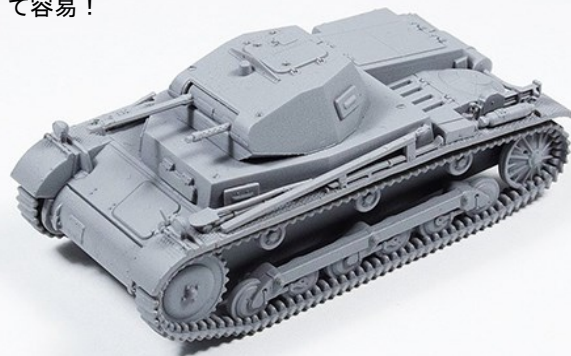

## PW72002 1/72スケール プラキット 独・II号戦車a2型

イージーアッセンブリー

1/72スケール

2,200円（税抜き）

エンジンルー  
バーのディテ  
ールも細かく再  
現！

一体化を進めた設計で組み  
立て易さとディテールを両  
立させています。

ポイントを押さえた分  
割で実感十分で組立  
て容易！

足回りはキャタピラ・転輪などの  
一体成型で組み立てが容易に  
なっています。一体ながらa型独  
自の起動輪・誘導輪・転輪などの  
形状を押さえたディテールです。

3D金型で再現された  
各パーツ。

増加試作とも言えるa型のサスペンションは小  
型転輪にガータービームで後の生産型とは大  
きく異なります。

PANZERKAMPFWAGEN II AUSF. a1/a2/a3

a型独特の円形ラジエター  
グリルも細かく再現。

I号戦車より大型でより実践的な訓練用戦車として開発されたのがII号戦車でした。2cm砲を搭載し10トン程度の3名乗り戦車としてMAN社案が採用されました。1935年から生産が始まりましたが当初は増加試作の意味合いで少量ずつ生産され改良を重ね熟成させていきました。a型は最初の生産型で細かくa1からa3まで生産されています。ポーランド戦などで実戦参加しています。