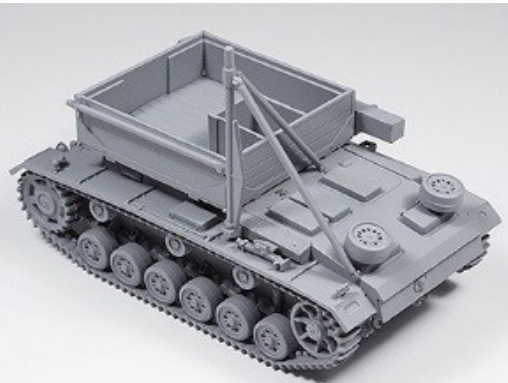

★一部輸入品の為入荷が遅れる場合がございます。ご了承下さい。在庫品は随時出荷いたします。詳細は小社ホームページにてご紹介しています。

PB72059 1/72スケール プラキット 独・III号ベルゲパンツァー戦車回収車・イージーアセ ンブリー

1/72スケール

2,300円（税抜き）

イージーアセムブリーとは・・・
パーツ点数を抑え組み立てを容易
で手軽にコレクションできます。

増設された作業スペース横には不正地脱出用の角材が装備されています。

III号J型ベースの車体をキット化して
ます。

ジブクレーンは展開状態
でキット化してま
す。

戦闘室上に増設され
た作業スペースがベル
ゲパンツァーの特
徴です。

足回りはキャタピラ・転輪・起
動輪・誘導輪などを一体化し
ています。

スライド型などを使用し一体化を進め
たイージーアセムブリー。一体化しつ
つも金型技術で深いモールドを再現し
ています。

キットのパッケージです。

損傷したIII号戦車の車体を使い開発された戦車回収車です。1944年から修理のため後送された車体を使い150両が生産されました。砲塔を撤去した後は大型の木製作業スペースが作られ、ジブクレーンなどの回収機材が搭載されています。ハーフトラックに代わり戦車部隊に配属され大戦終了まで使われました。

画像	品番	スケール	価格-税抜	品名	ご注文数	JAN	コメント
	PB72059	1/72	2300	独・III号ベルゲパンツァー戦車回収車・イージーアセムブリー		4544032768300	ポーランド・IBG社 新製品3-4月入荷予定 戦車車体利用の回収車

ご帳合問屋様名

貴店名

発注締切: 月 日 ()
発送予定: 月 予定