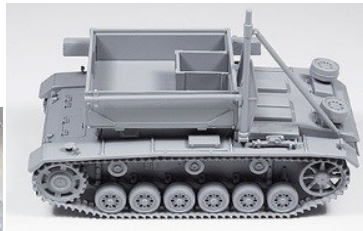

★一部輸入品の為入荷が遅れる場合がございます。ご了承下さい。在庫品は随時出荷いたします。詳細は小社ホームページにてご紹介しています。

PB72059 1/72スケール プラキット 独・III号ベルゲパンツァー戦車回収車・イージーアセ ンブリー

1/72スケール

2,300円（税抜き）

イージーアセムブリーとは・・・
パーツ点数を抑え組み立てを容易
で手軽にコレクションできます。

増設された作業スペース横には不正地脱出用の角材が装備されています。

III号J型ベースの車体をキット化して
ます。

ジブクレーンは展開状態
でキット化してま
す。

戦闘室上に増設され
た作業スペースがベル
ゲパンツァーの特
徴です。

足回りはキャタピラ・転輪・起
動輪・誘導輪などを一体化し
ています。

スライド型などを使用し一体化を進め
たイージーアセムブリー。一体化しつ
つも金型技術で深いモールドを再現し
ています。

キットのパッケージです。

損傷したIII号戦車の車体を使い開発された戦車回収車です。1944年から修理のため後送された車体を使い150両が生産されました。砲塔を撤去した後は大型の木製作業スペースが作られ、ジブクレーンなどの回収機材が搭載されています。ハーフトラックに代わり戦車部隊に配属され大戦終了まで使われました。

画像	品番	スケール	価格-税抜	品名	ご注文数	JAN	コメント
	PB72059	1/72	2300	独・III号ベルゲパンツァー戦車回収車・イージーアセムブリー		4544032768300	ポーランド・IBG社 新製品3-4月入荷予定 戦車車体利用の回収車

ご帳合問屋様名

貴店名

発注締切: 月 日 ()
発送予定: 月 予定