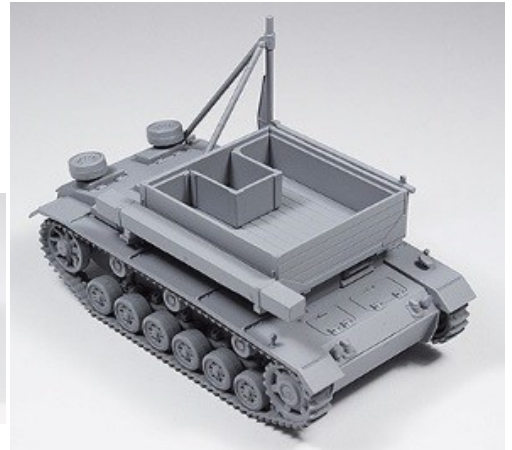

★一部輸入品の為入荷が遅れる場合がございます。ご了承下さい。在庫品は随時出荷いたします。詳細は小社ホームページにてご紹介しています。

PB72059 1/72スケール プラキット 独・III号ベルゲパンツァー戦車回収車・イージーアセ ンブリー

1/72スケール

2,300円（税抜き）

イージーアセムブリーとは・・・
パーツ点数を抑え組み立てを容易
で手軽にコレクションできます。

増設された作業スペース横には不正地脱出用の角材が装備されています。

III号J型ベースの車体をキット化して
ます。

ジブクレーンは展開状態
でキット化してま
す。

戦闘室上に増設され
た作業スペースがベル
ゲパンツァーの特
徴です。

足回りはキャタピラ・転輪・起
動輪・誘導輪などを一体化し
ています。

スライド型などを使用し一体化を進め
たイージーアセムブリー。一体化しつ
つも金型技術で深いモールドを再現し
ています。

キットのパッケージです。

損傷したIII号戦車の車体を使い開発された戦車回収車です。1944年から修理のため後送された車体を使い150両が生産されました。砲塔を撤去した後は大型の木製作業スペースが作られ、ジブクレーンなどの回収機材が搭載されています。ハーフトラックに代わり戦車部隊に配属され大戦終了まで使われました。

画像	品番	スケール	価格-税抜	品名	ご注文数	JAN	コメント
	PB72059	1/72	2300	独・III号ベルゲパンツァー戦車回収車・イージーアセムブリー		4544032768300	ポーランド・IBG社 新製品3-4月入荷予定 戦車車体利用の回収車

ご帳合問屋様名

貴店名

発注締切: 月 日 ()
発送予定: 月 予定