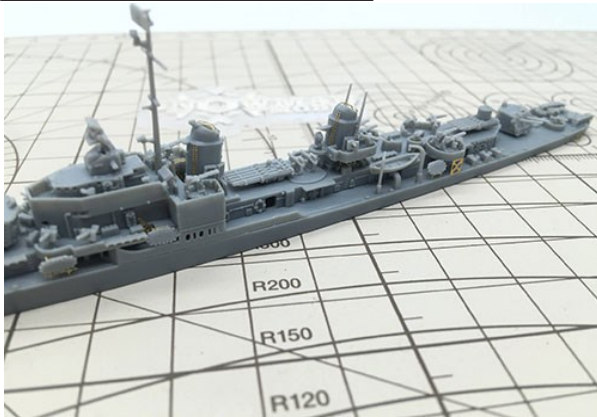

¥5,900 (税抜き)

★表示価格は販売希望参考価格です。

■新規取り扱いメーカー■

レジンキットやディテールアップパーツも発売されています。別ファイル受注中!

★注目! 実艦は各種装備変更により多数の派生型が存在します。今後の展開が楽しみです。

アメリカ駆逐艦の完成形として1944年から96隻が建造され長いもので1970年代まで使われていた傑作駆逐艦です。全長119メートル・排水量2450トン・速力34.5ノット・武装5インチ連装両用砲3基・魚雷発射管・ボフォース40mm対空砲など。

2隻セット

パーツの選択で2タイプ作成可能!

完全新金型!

大戦末期の機銃が大幅に増強された状態です。

1/700スケール・ウォーターラインキット

インジェクションパーツの他に
エッチングパーツも付属します。

砲塔本体はスライド金型で一体成型されています。砲身は内部より挿入。実感ある仕様!

最新の金型技術で細かなところまで精密に再現!