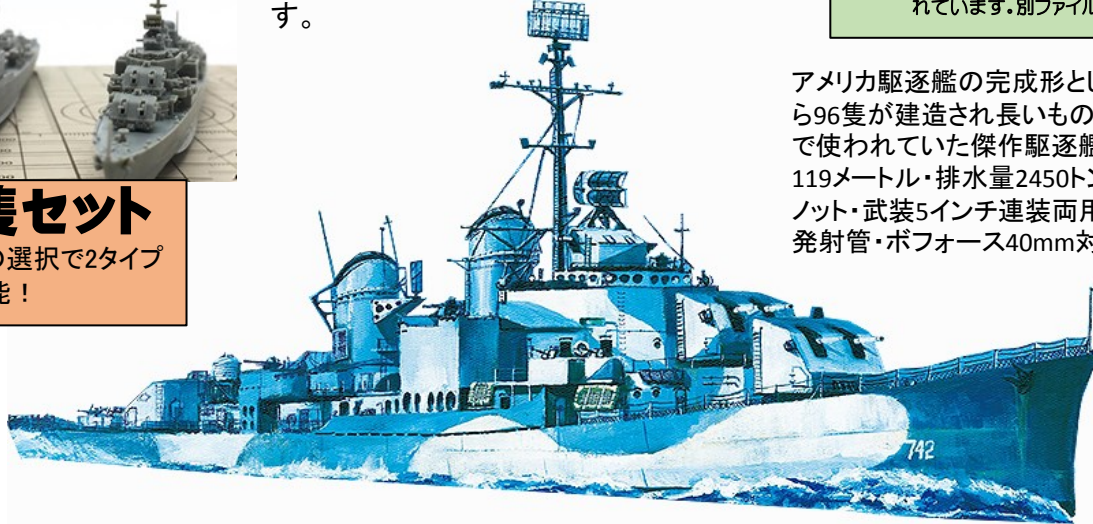

スノーマンモデル社 made in CHINA

新製品ご注文書-1/700スケールプラキット-2017年12月

有限会社バウマン
TEL 03-6411-3414
FAX 03-6411-3413
info@baumann.co.jp
www.baumann.co.jp

★一部輸入品の為入荷が遅れる場合がございます。ご了承下さい。在庫品は随時出荷いたします。詳細は小社ホームページにてご紹介しています。

1/700スケール スノーマンモデル SP07001 米海軍・ギアリング級駆逐艦1944 (DD-831&DD-742) WLプラキットPE付・2隻セット

¥5,900 (税抜き)

★表示価格は販売希望参考価格です。

■新規取り扱いメーカー■

レジンキットやディテールアップパーツも発売されています。別ファイル受注中!

★注目! 実艦は各種装備変更により多数の派生型が存在します。今後の展開が楽しみです。

アメリカ駆逐艦の完成形として1944年から96隻が建造され長いもので1970年代まで使われていた傑作駆逐艦です。全長119メートル・排水量2450トン・速力34.5ノット・武装5インチ連装両用砲3基・魚雷発射管・ボフォース40mm対空砲など。

2隻セット

パーツの選択で2タイプ作成可能!

完全新金型!

大戦末期の機銃が大幅に増強された状態です。

1/700スケール・ウォーターラインキット

インジェクションパーツの他に
エッチングパーツも付属します。

砲塔本体はスライド金型で一体成型されています。砲身は内部より挿入。実感ある仕様!

最新の金型技術で細かなところまで精密に再現!

画像	品番	スケール	希望価格	品名	ご発注数	JAN	コメント
	SP07001	1/700	5900	米海軍・ギアリング級駆逐艦1944(DD-831&DD-742)WLプラキットPE付・2隻セット		4544032767396	中国・スノーマンモデル社 プラキット新製品1~2月予定 表示価格は税別です。

ご帳合問屋様名

貴店名

ご注文締切: 月 日 ()
発送予定: 月 予定