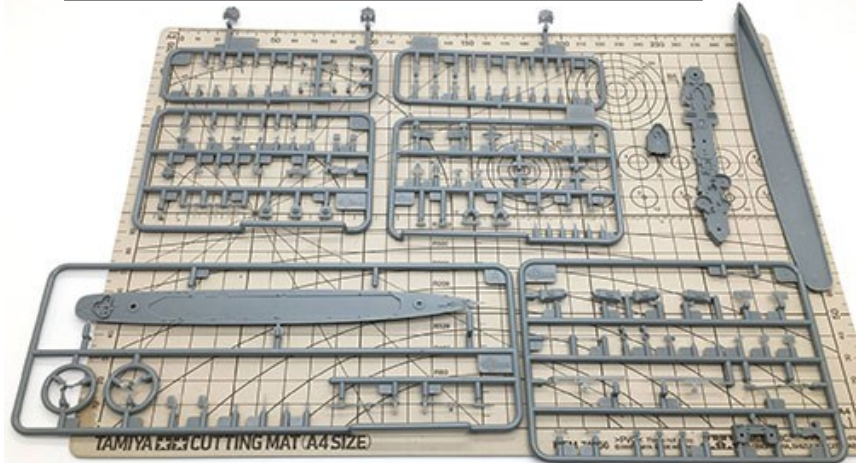

¥5,900 (税抜き)

★表示価格は販売希望参考価格です。

■新規取り扱いメーカー■

レジンキットやディテールアップパーツも発売されています。別ファイル受注中!

★注目! 実艦は各種装備変更により多数の派生型が存在します。今後の展開が楽しみです。

アメリカ駆逐艦の完成形として1944年から96隻が建造され長いもので1970年代まで使われていた傑作駆逐艦です。全長119メートル・排水量2450トン・速力34.5ノット・武装5インチ連装両用砲3基・魚雷発射管・ボフォース40mm対空砲など。

2隻セット

パーツの選択で2タイプ作成可能!

完全新金型!

大戦末期の機銃が大幅に増強された状態です。

1/700スケール・ウォーターラインキット

インジェクションパーツの他に
エッチングパーツも付属します。

砲塔本体はスライド金型で一体成型されています。砲身は内部より挿入。実感ある仕様!

最新の金型技術で細かなところまで精密に再現!