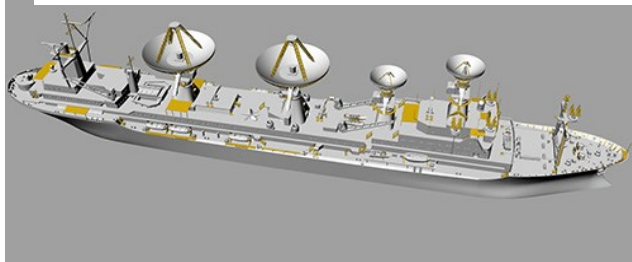

コンブリック 1/700 CS70365

**1/700スケールウォーターラインキット**

**ソ連・衛星追跡艦Pr1909・ユーリーガガーリン・Eパーツ付・1971**

**КомБриК**  
Made in Russia

## Космонавт Юрий Гагарин

Kosmonavt Yuri Gagarin Communications Ship Pr.1909, 1971  
70365 Resin Kit. Photoetched parts included. 1:700

**大型艦船レジンキット**

**¥31,120 (税抜き)**

キット全長32cmに達する大型キット！  
大型のパラボラアンテナ2機が目立つソ連宇宙時代の宇宙追跡船。  
キットには展示用のプラスチックケース付きです。

ボックスサイズ440x130x90mm

レーダーなどには多くのエッチングで精密感を再現

レーダーなどのディテールには大判エッチングパーツ付属

全長230m・総トン数53500トン・蒸気タービン電動駆動17,7ノット  
乗員140名+科学者180名・就役1971年・解体1991年ソ連崩壊時  
宇宙機や衛星などの追跡をソ連領外で支援する目的で建造された。

画像	品番	スケール	価格-税抜	品名	ご発注数	JAN	コメント
	CS70365	1/700	31120	ソ連・衛星追跡艦Pr1909・ユーリーガガーリン・Eパーツ付・1971		4544032767006	ロシア・コンブリック社 レジンキット新製品1-2月入荷予定 掛率が通常と異なります
	CS70356	1/700	28680	ソ連超弩級戦艦ソビエツキー・ソユーズ・Eパーツ付・1938		4544032755997	ロシア・コンブリック社 レジンキット従来品再入荷あり 掛率が通常と異なります
	CS70201	1/700	13060	露戦艦ガングート・1914・WW1		4544032709754	ロシア・コンブリック社 レジンキット従来品再入荷あり 掛率が通常と異なります
	CS70405	1/700	7180	ソ連駆逐艦Pr.7グレミャーシチイEパーツ付・1939・WW2		4544032753474	ロシア・コンブリック社 レジンキット従来品再入荷あり 掛率が通常と異なります