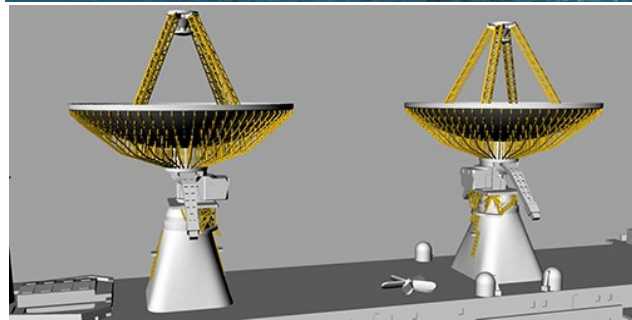

コンブリック 1/700 CS70365

**1/700スケールウォーターラインキット**

**ソ連・衛星追跡艦Pr1909・ユーリーガガーリン・Eパーツ付・1971**

**КомБриК**  
Made in Russia

## Космонавт Юрий Гагарин

Kosmonavt Yuri Gagarin Communications Ship Pr.1909, 1971  
70365 Resin Kit. Photoetched parts included. 1:700

**大型艦船レジンキット**

**¥31,120 (税抜き)**

キット全長32cmに達する大型キット！  
大型のパラボラアンテナ2機が目立つソ連宇宙時代の宇宙追跡船。  
キットには展示用のプラスチックケース付きです。

ボックスサイズ440x130x90mm

レーダーなどには多くのエッチングで精密感を再現

レーダーなどのディテールには大判エッチングパーツ付属

全長230m・総トン数53500トン・蒸気タービン電動駆動17,7ノット  
乗員140名+科学者180名・就役1971年・解体1991年ソ連崩壊時  
宇宙機や衛星などの追跡をソ連領外で支援する目的で建造された。

画像	品番	スケール	価格-税抜	品名	ご発注数	JAN	コメント
	CS70365	1/700	31120	ソ連・衛星追跡艦Pr1909・ユーリーガガーリン・Eパーツ付・1971		4544032767006	ロシア・コンブリック社 レジンキット新製品1-2月入荷予定 掛率が通常と異なります
	CS70356	1/700	28680	ソ連超弩級戦艦ソビエツキー・ソユーズ・Eパーツ付・1938		4544032755997	ロシア・コンブリック社 レジンキット従来品再入荷あり 掛率が通常と異なります
	CS70201	1/700	13060	露戦艦ガングート・1914・WW1		4544032709754	ロシア・コンブリック社 レジンキット従来品再入荷あり 掛率が通常と異なります
	CS70405	1/700	7180	ソ連駆逐艦Pr.7グレミャーシチイEパーツ付・1939・WW2		4544032753474	ロシア・コンブリック社 レジンキット従来品再入荷あり 掛率が通常と異なります