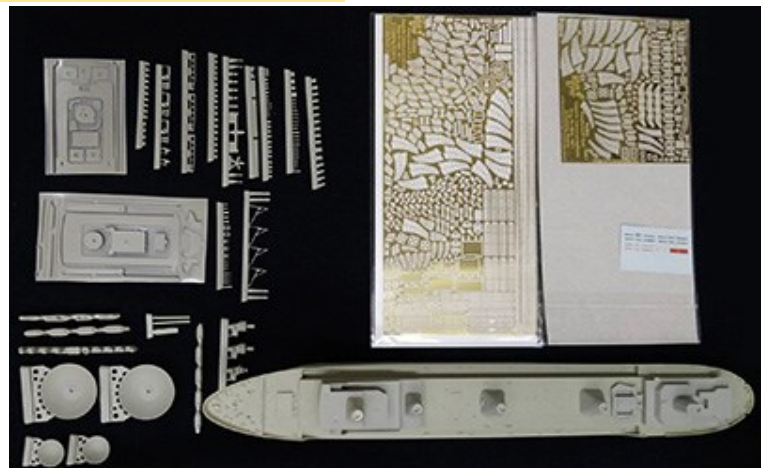

## Космонавт Юрий Гагарин

Kosmonavt Yuri Gagarin Communications Ship Pr.1909, 1971  
70365 Resin Kit. Photoetched parts included. 1:700

**大型艦船レジンキット**

**¥31,120 (税抜き)**

キット全長32cmに達する大型キット！  
大型のパラボラアンテナ2機が目立つソ連宇宙時代の宇宙追跡船。  
キットには展示用のプラスチックケース付きです。

ボックスサイズ440x130x90mm

レーダーなどには多くのエッチングで精密感を再現

レーダーなどのディテールには大判エッチングパーツ付属

全長230m・総トン数53500トン・蒸気タービン電動駆動17,7ノット  
乗員140名+科学者180名・就役1971年・解体1991年ソ連崩壊時  
宇宙機や衛星などの追跡をソ連領外で支援する目的で建造された。

画像	品番	スケール	価格-税抜	品名	ご発注数	JAN	コメント
	CS70365	1/700	31120	ソ連・衛星追跡艦Pr1909・ユーリーガガーリン・Eパーツ付・1971		4544032767006	ロシア・コンブリック社 レジンキット新製品1-2月入荷予定 掛率が通常と異なります
	CS70356	1/700	28680	ソ連超弩級戦艦ソビエツキー・ソユーズ・Eパーツ付・1938		4544032755997	ロシア・コンブリック社 レジンキット従来品再入荷あり 掛率が通常と異なります
	CS70201	1/700	13060	露戦艦ガングート・1914・WW1		4544032709754	ロシア・コンブリック社 レジンキット従来品再入荷あり 掛率が通常と異なります
	CS70405	1/700	7180	ソ連駆逐艦Pr.7グレミャーシチイEパーツ付・1939・WW2		4544032753474	ロシア・コンブリック社 レジンキット従来品再入荷あり 掛率が通常と異なります