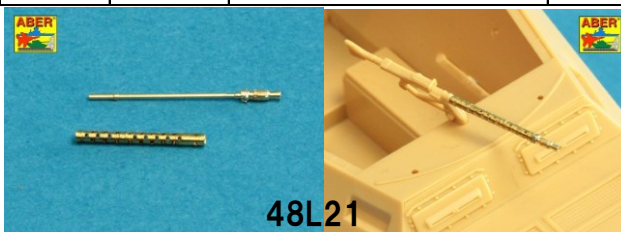

ポーランド・アベル社・金属パーツ 新製品注文書-2017年11月 Vol.2

有限会社baumann
TEL 03-6411-3414
FAX 03-6411-3413
info@baumann.co.jp

★一部輸入品の為入荷が遅れる場合がございます。ご了承下さい。在庫品は随時出荷いたします。詳細は小社ホームページにてご紹介しています。

画像	品番	スケール	価格(税別)	商品名	オーダー個数	コード	メーカー名&コメント
	16110	1/16	3800	六角ボルト15個&ナット 10個真鍮削りだし (1.6x4.0mm)		4544032766559	ポーランド・アベル社 金属引き物 1/16ディテールアップ用
	48L21	1/48	1000	独歩兵型MG-34機関銃 銃身2本セット		4544032766757	ポーランド・アベル社 金属引き物 バレルと放熱筒が別パーツ
	48L30	1/48	1000	ポフォース40mm対空機 関砲身		4544032766764	ポーランド・アベル社 金属引き物 各国で使われた対空砲
	48L31	1/48	900	独3.7cmKwk A 7・38(t) 軽戦車用砲身		4544032766603	ポーランド・アベル社 金属引き物 大戦初期のドイツ主力戦車
	72L50	1/72	1500	独7.92mmMG34歩兵 型銃身2本		4544032766610	ポーランド・アベル社 金属引き物 放熱穴も再現
	72L65	1/72	1500	独7.5cmStuK40中期型 III号突後期&IV突初期		4544032766627	ポーランド・アベル社 金属引き物 マズルブレーキ形状が中期型
	72L66	1/72	1600	露130mmC-70戦車砲 身IS-7重戦車用		4544032766771	ポーランド・アベル社 金属引き物 超重戦車の多口式マズルブレーキ
	97L39	1/700	1600	独・2cmL/65・C/38対空 機関砲身・18本		4544032766634	ポーランド・アベル社 金属引き物 ドイツ艦の対空機銃
	97L40	1/700	1600	独・3.7cmFlak42対空機 関砲身・16本		4544032766788	ポーランド・アベル社 金属引き物 ドイツ艦の対空機銃