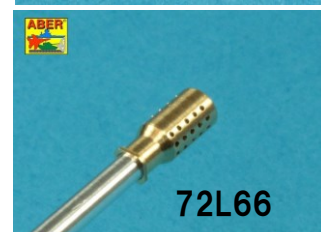

ポーランド・アベル社・金属パーツ 新製品注文書-2017年11月 Vol.2

有限会社baumann
TEL 03-6411-3414
FAX 03-6411-3413
info@baumann.co.jp

★一部輸入品の為入荷が遅れる場合がございます。ご了承下さい。在庫品は随時出荷いたします。詳細は小社ホームページにてご紹介しています。

画像	品番	スケール	価格(税別)	商品名	オーダー個数	コード	メーカー名&コメント
	16110	1/16	3800	六角ボルト15個&ナット 10個真鍮削りだし (1.6x4.0mm)		4544032766559	ポーランド・アベル社 金属引き物 1/16ディテールアップ用
	48L21	1/48	1000	独歩兵型MG-34機関銃 銃身2本セット		4544032766757	ポーランド・アベル社 金属引き物 バレルと放熱筒が別パーツ
	48L30	1/48	1000	ポフォース40mm対空機 関砲身		4544032766764	ポーランド・アベル社 金属引き物 各国で使われた対空砲
	48L31	1/48	900	独3.7cmKwk A 7・38(t) 軽戦車用砲身		4544032766603	ポーランド・アベル社 金属引き物 大戦初期のドイツ主力戦車
	72L50	1/72	1500	独7.92mmMG34歩兵 型銃身2本		4544032766610	ポーランド・アベル社 金属引き物 放熱穴も再現
	72L65	1/72	1500	独7.5cmStuK40中期型 III号突後期&IV突初期		4544032766627	ポーランド・アベル社 金属引き物 マズルブレーキ形状が中期型
	72L66	1/72	1600	露130mmC-70戦車砲 身IS-7重戦車用		4544032766771	ポーランド・アベル社 金属引き物 超重戦車の多口式マズルブレーキ
	97L39	1/700	1600	独・2cmL/65・C/38対空 機関砲身・18本		4544032766634	ポーランド・アベル社 金属引き物 ドイツ艦の対空機銃
	97L40	1/700	1600	独・3.7cmFlak42対空機 関砲身・16本		4544032766788	ポーランド・アベル社 金属引き物 ドイツ艦の対空機銃