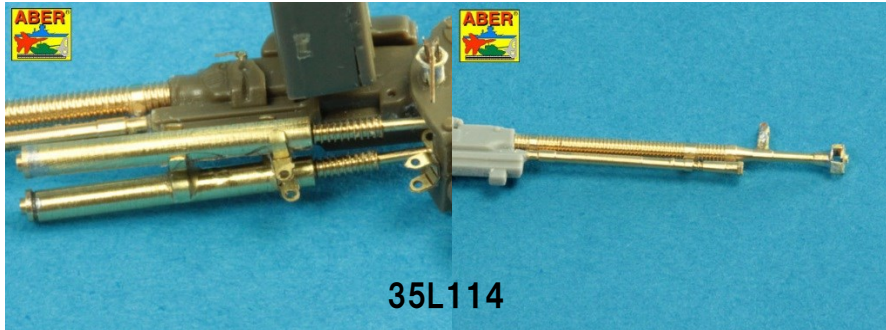

ポーランド・アベル社・金属パーツ 新製品注文書-2017年11月 Vol.1

有限会社バウマン
TEL 03-6411-3414
FAX 03-6411-3413
info@baumann.co.jp

★一部輸入品の為入荷が遅れる場合がございます。ご了承下さい。在庫品は随時出荷いたします。詳細は小社ホームページにてご紹介しています。

画像	品番	スケール	価格(税別)	商品名	オーダー個数	コード	メーカー名&コメント
	35L114	1/35	3200	露・12.7mmDShK機関銃・車載型用銃身セット WW2		4544032766566	ポーランド・アベル社 金属引き物・エッチング 平衝機なども付属
	35L167	1/35	900	独・7.5cmKwk42パンター戦車用マズルブレーキ無し砲身		4544032766573	ポーランド・アベル社 金属引き物 パンター各型の砲身
	35L170	1/35	3300	露・100mmD-10T戦車砲身T-55AM用		4544032766733	ポーランド・アベル社 金属引き物・エッチング サマルジャケット装着型
	35L171	1/35	2500	独・MG08機関銃・銃口部3個&MG08/15機関銃・銃口部3個		4544032766580	ポーランド・アベル社 金属引き物・エッチング WW1の機関銃
	35L224	1/35	1700	英・マチルダCS・3インチ砲身&ベサ機銃銃身		4544032766597	ポーランド・アベル社 金属引き物 支援型の砲身
	35L227	1/35	1700	英・バレンタイン&マチルダ2ポンド後期砲身&ベサ機銃銃身		4544032766740	ポーランド・アベル社 金属引き物 2ポンド砲の後期型