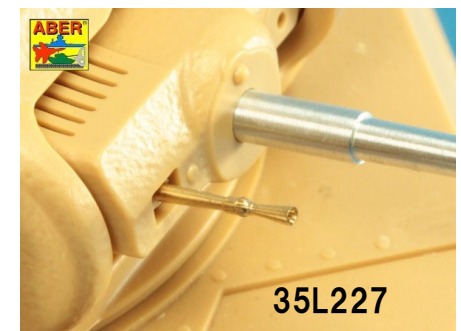

ポーランド・アベル社・金属パーツ 新製品注文書-2017年11月 Vol.1

有限会社バウマン
TEL 03-6411-3414
FAX 03-6411-3413
info@baumann.co.jp

★一部輸入品の為入荷が遅れる場合がございます。ご了承下さい。在庫品は随時出荷いたします。詳細は小社ホームページにてご紹介しています。

画像	品番	スケール	価格(税別)	商品名	オーダー個数	コード	メーカー名&コメント
	35L114	1/35	3200	露・12.7mmDShK機関銃・車載型用銃身セット WW2		4544032766566	ポーランド・アベル社 金属引き物・エッチング 平衝機なども付属
	35L167	1/35	900	独・7.5cmKwk42パンター戦車用マズルブレーキ無し砲身		4544032766573	ポーランド・アベル社 金属引き物 パンター各型の砲身
	35L170	1/35	3300	露・100mmD-10T戦車砲身T-55AM用		4544032766733	ポーランド・アベル社 金属引き物・エッチング サマルジャケット装着型
	35L171	1/35	2500	独・MG08機関銃・銃口部3個&MG08/15機関銃・銃口部3個		4544032766580	ポーランド・アベル社 金属引き物・エッチング WW1の機関銃
	35L224	1/35	1700	英・マチルダCS・3インチ砲身&ベサ機銃銃身		4544032766597	ポーランド・アベル社 金属引き物 支援型の砲身
	35L227	1/35	1700	英・バレンタイン&マチルダ2ポンド後期砲身&ベサ機銃銃身		4544032766740	ポーランド・アベル社 金属引き物 2ポンド砲の後期型