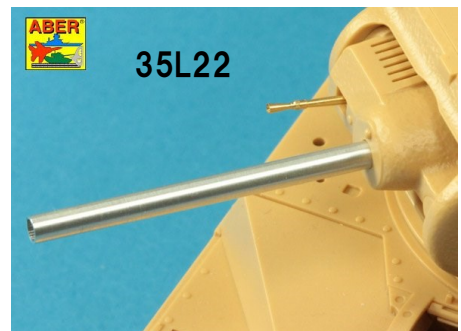

ポーランド・アベル社・金属パーツ 新製品注文書-2017年11月 Vol.1

有限会社バウマン
TEL 03-6411-3414
FAX 03-6411-3413
info@baumann.co.jp

★一部輸入品の為入荷が遅れる場合がございます。ご了承下さい。在庫品は随時出荷いたします。詳細は小社ホームページにてご紹介しています。

画像	品番	スケール	価格(税別)	商品名	オーダー個数	コード	メーカー名&コメント
	35L114	1/35	3200	露・12.7mmDShK機関銃・車載型用銃身セット WW2		4544032766566	ポーランド・アベル社 金属引き物・エッチング 平衝機なども付属
	35L167	1/35	900	独・7.5cmKwk42パンター戦車用マズルブレーキ無し砲身		4544032766573	ポーランド・アベル社 金属引き物 パンター各型の砲身
	35L170	1/35	3300	露・100mmD-10T戦車砲身T-55AM用		4544032766733	ポーランド・アベル社 金属引き物・エッチング サマルジャケット装着型
	35L171	1/35	2500	独・MG08機関銃・銃口部3個&MG08/15機関銃・銃口部3個		4544032766580	ポーランド・アベル社 金属引き物・エッチング WW1の機関銃
	35L224	1/35	1700	英・マチルダCS・3インチ砲身&ベサ機銃銃身		4544032766597	ポーランド・アベル社 金属引き物 支援型の砲身
	35L227	1/35	1700	英・バレンタイン&マチルダ2ポンド後期砲身&ベサ機銃銃身		4544032766740	ポーランド・アベル社 金属引き物 2ポンド砲の後期型