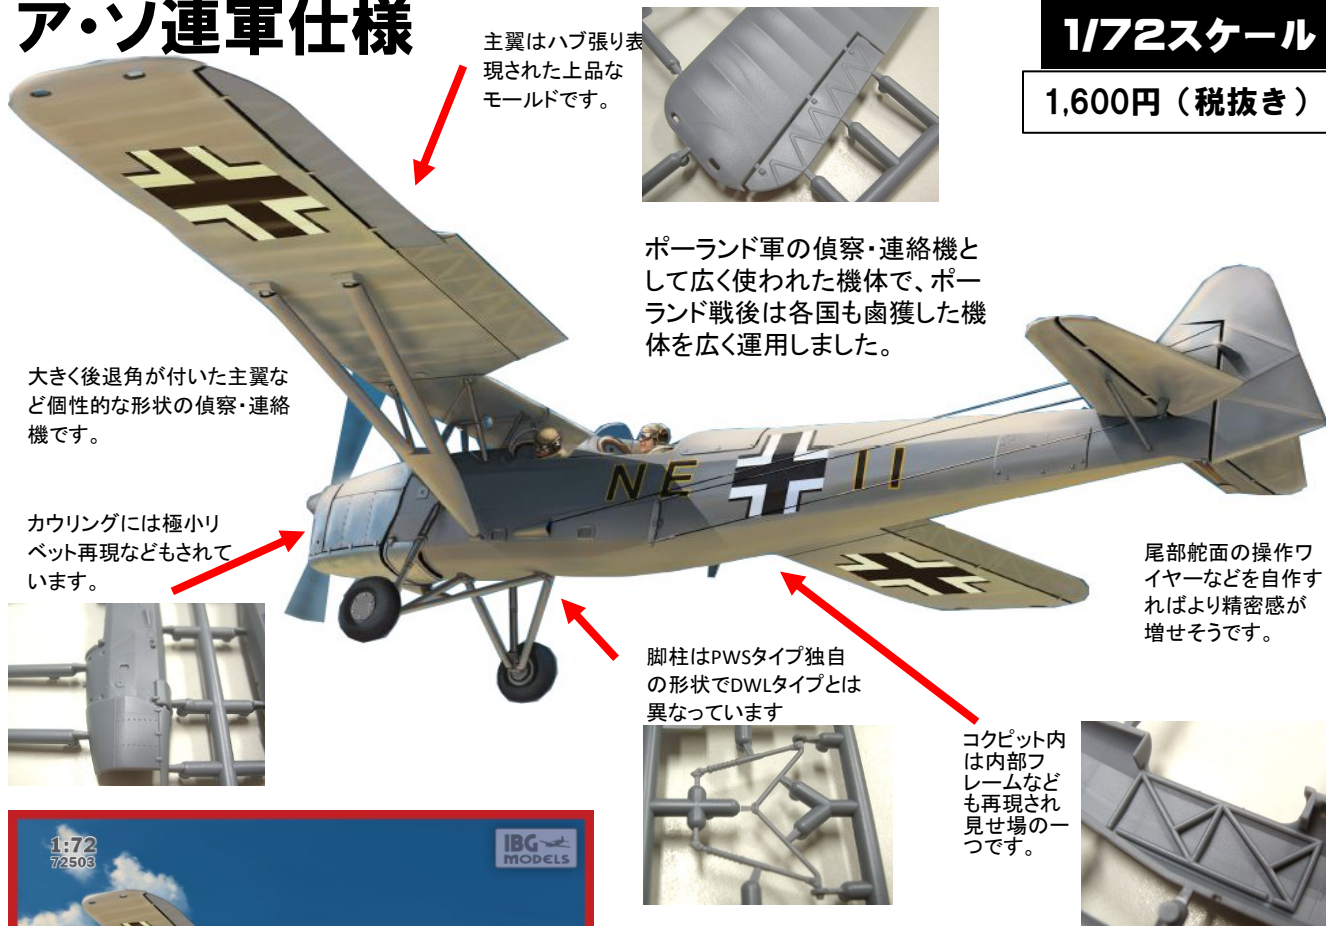

1/72スケール

1,600円（税抜き）

主翼はハブ張り表現された上品なモールドです。

ポーランド軍の偵察・連絡機として広く使われた機体で、ポーランド戦後は各国も鹵獲した機体を広く運用しました。

大きく後退角が付いた主翼など個性的な形状の偵察・連絡機です。

カウリングには極小リベット再現などもされています。

脚柱はPWSタイプ独自の形状でDWLタイプとは異なっています

尾部舵面の操作ワイヤーなどを自作すればより精密感が増せそうです。

コックピット内は内部フレームなども再現され見せ場の一つです。

実機について……

ポーランド軍の基本練習機として1931年に募集されたコンペで採用されたのがRWD-8でした。当時としては進歩的な単葉パラソル翼を持ち安定した飛行特性を持っていました。また、離着陸距離の短さで連絡機としても優秀でした。RWD社製造部門DWLでは民間向けの生産、国営PWS社では軍用の生産を行いました。ポーランド降伏後、残存機は鹵獲され各国で運用されました。