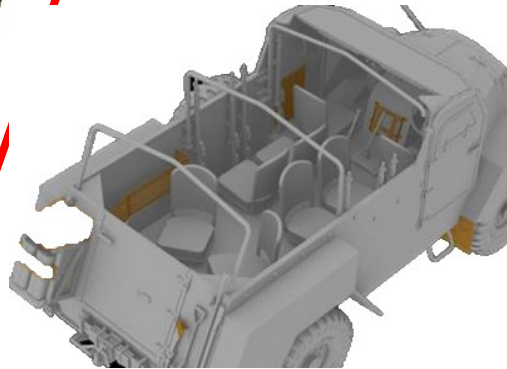

## PB72053 1/72スケール プラキット 加・シボレーC15TA装甲4輪トラック

1/72スケール

2,300円（税抜き）

英連邦軍で広く使われた  
装甲車が1/35に続いて  
1/72でも登場です！

キットはエンジンも含め  
内部はフル再現されて  
います。

搭載されるOVM類は全  
て別パーツで立体感あ  
る再現となっています。

後部荷台はオープントップのため中が良く  
見えます。車内のディテールも十分入っ  
ています。

各ハッチは開  
閉選択式でモ  
デルに動きを  
再現できます。

足回りはシャーシや駆動部も再  
現されています。四輪駆動のギ  
ヤボックスがわかります。

後部は座席が付けられ兵員  
が搭乗できるようになってい  
ます。運転席なども細かく再  
現されています。

Chevrolet C15TA

IBG MODELS

1/72  
72053

キットのパッケージです。

C15TA装甲車はカナダのゼネラルモーターズ・カナダ社で開発されました。CMPトラックのシャーシを流用し、M3スカウトカーのコンセプトをベースに装甲車体が付けられました。C15TAはノルマンディー以降のヨーロッパ戦線でイギリス・カナダ軍によって運用されました。荷台のスペースが汎用性を高め、装甲兵員輸送車や野戦救急車などの任務についていました。戦後も各国に譲られ長く運用されています。