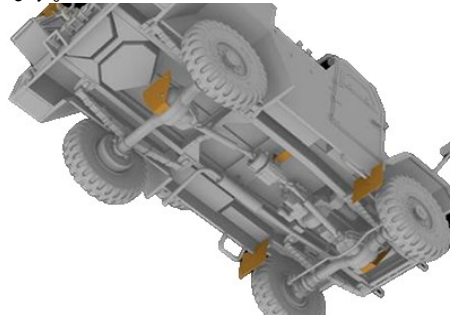

## PB72053 1/72スケール プラキット 加・シボレーC15TA装甲4輪トラック

1/72スケール

2,300円（税抜き）

英連邦軍で広く使われた  
装甲車が1/35に続いて  
1/72でも登場です！

キットはエンジンも含め  
内部はフル再現されて  
います。

搭載されるOVM類は全  
て別パーツで立体感あ  
る再現となっています。

後部荷台はオープントップのため中が良く  
見えます。車内のディテールも十分入っ  
ています。

各ハッチは開  
閉選択式でモ  
デルに動きを  
再現できます。

足回りはシャーシや駆動部も再  
現されています。四輪駆動のギ  
ヤボックスがわかります。

後部は座席が付けられ兵員  
が搭乗できるようになってい  
ます。運転席なども細かく再  
現されています。

Chevrolet C15TA

IBG MODELS

1/72  
72053

キットのパッケージです。

C15TA装甲車はカナダのゼネラルモーターズ・カナダ社で開発されました。CMPトラックのシャーシを流用し、M3スカウトカーのコンセプトをベースに装甲車体が付けられました。C15TAはノルマンディー以降のヨーロッパ戦線でイギリス・カナダ軍によって運用されました。荷台のスペースが汎用性を高め、装甲兵員輸送車や野戦救急車などの任務についていました。戦後も各国に譲られ長く運用されています。