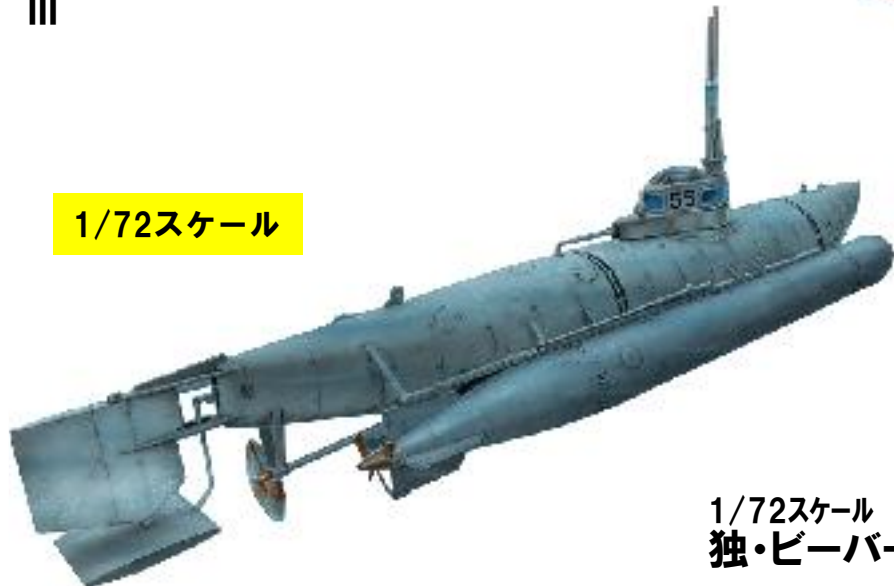

1/48スケール

1932年の空軍要求で開発された偵察・攻撃機です。側面の窓は開閉可能で翼下には小型爆弾10発搭載可能でした。当初は液冷エンジンでしたが1936年に空冷エンジン搭載のbis型が生産に入りました。1939年までに各型合計500機以上が生産されエチオピアを初めスペイン内戦、第二次大戦全般を通じて使用されました。

日本陸軍の最多生産機であり1941年の採用以来1945年に至るまで生産された陸軍を代表する戦闘機です。三型はエンジンを高出力のハ115-IIIに換装した最終量産型です。新世代の機体も出現しながら終戦まで愛用されたのは信頼性の高さや軽戦運用可能な運動性など速度性能や武装などの弱点を補って余りある性能で大戦末期でも連合軍から恐れられました。

1/72スケール

1/72スケール SH72178N

日・中島一式戦闘機三型「隼」Ki-43-III

1/72スケール

連合軍の大陸上陸阻止のために開発された1人乗り小型潜水艇です。300隻以上が生産されノルマンディー以降各地で作戦に参加しました。

1/72スケール SN72006

独・ビーバー小型潜水艇

画像	品番	スケール	価格-税抜	品名	ご発注数	JAN	コメント
	SH48183	1/48	5400	伊・IMAM(ロメロ) Ro.37 偵察・攻撃機		4544032765859	チェコ・スペシャルホビー社 プラキット新製品11月入荷予定 液冷エンジンの初期型
	SH72178N	1/72	2600	日・中島一式戦闘機三型「隼」Ki-43-III		4544032765842	チェコ・スペシャルホビー社 プラキット新製品11月入荷予定 隼の最終生産型
	SN72006	1/72	2200	独・ビーバー小型潜水艇		4544032765866	チェコ・スペシャルホビー社 プラキット新製品11月入荷予定 一人乗り小型潜水艇