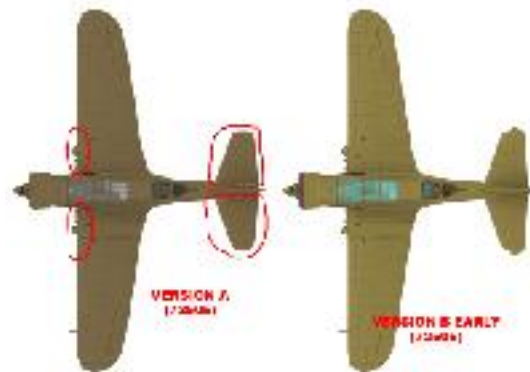

★一部輸入品の為入荷が遅れる場合がございます。ご了承下さい。在庫品は随時出荷いたします。詳細は小社ホームページにてご紹介しています。

PB72506 1/72スケール プラキット

1/72スケール

ポーランド単発軽爆撃機PZL23Bカラシュ初期型

2,600円（税抜き）

ポーランド軍の主力軽爆/偵察機です。B型はペガサスVIIIを搭載、1937年から軍に納入されました。1939年時でのポーランド軍主力軽爆撃機及び偵察機としてドイツ軍との戦いに投入されました。

コックピットはエッチングパーツなども使用した精密な再現です。

エッチングパーツ付き

A型とは水平尾翼の形状や主脚スパッツのライトの有無など外形上でも相違点があります。

画像	品番	スケール	価格-税抜	品名	ご発注数	JAN	コメント
	PB72506	1/72	2600	ポーランド単発軽爆撃機PZL23Bカラシュ初期型		4544032765583	ポーランド・IBG社新製品6-7月入荷予定 ポ軍主力軽爆撃機
	PB72505	1/72	2600	ポーランド単発軽爆撃機PZL23Aカラシュ		4544032763329	ポーランド・IBG社新製品6-7月入荷予定 ポ軍主力軽爆撃機
	PB72509	1/72	2600	ポーランド単発試作軽爆撃機PZL42		4544032763336	ポーランド・IBG社新製品6-7月入荷予定 双尾翼の試作機
	PB72501	1/72	1600	ポーランド複座練習機RWD-8 PWS 軍用タイプ		4544032740238	ポーランド・IBG社従来品再入荷有り 主力練習機
	PB72502	1/72	1600	ポーランド複座練習機RDW-8 DWS 民間タイプ		4544032740245	ポーランド・IBG社従来品再入荷有り 民間でも多用