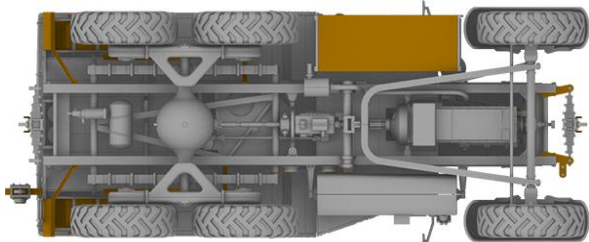

★一部輸入品の為入荷が遅れる場合がございます。ご了承下さい。在庫品は随時出荷いたします。詳細は小社ホームページにてご紹介しています。

PB35030 1/35スケール プラキット イギリス軍・スキャンメル・パイオニアR100重砲牽引車

英軍最大級のソフトスキン車両

パーツ点数500以上

7,500円（税抜き）

エンジンフードは着脱可能

1/35スケール

特徴のあるサスペンションや駆動方式特に後輪の駆動方式は独特です

→車内は砲捜査員用の座席と弾薬などを搭載する貨物スペースと分かれています。

↓エンジンも再現、複雑な駆動系も細部まで再現されています。

1936年から生産が始まった大型トラクターです。軍でも採用され砲牽引車や戦車運搬車などに使われました。砲牽引型は砲員と弾薬などを運搬するため広い荷台をもっています。天井には弾薬積載用のウインチも装備されています。

→後部の貨物室には天井に積載用のウインチレールが取り付けられています。