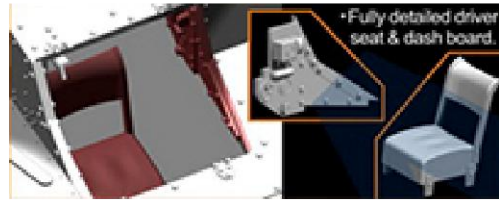

CAMs社 1/35スケール CC35006 ビッカーズ6トン軽戦車B型指揮タイプ-中華民国軍・無線機搭載

主砲47ミリ砲、同軸にビッカーズ機銃
最高時速35km/hと当時としては軽快な機動力

1/35スケール

9月入荷予定

*Cupola hatches can be assembled in open or closed position.

→キャタピラは組み立て接着式です。

* Fully detailed linked tracks can be assembled subtle sag as real tank.

*With details inside.

→操縦種ハッチは開閉選択式です。操縦種座席なども再現されています。

←砲塔は通常のB型に無線機用のバズルを取り付けただけでなく上面板取り付け方法も変更されています。また、上面ハッチ形状も通常のB型とは異なっています。ハッチ、視察口などは開閉選択式です。

*Fully detailed driver seat & dash board.

画像	品番	スケール	価格-税抜	品名	ご発注数	JAN	コメント
	CC35006	1/35	6800	ビッカーズ6トン軽戦車B型指揮タイプ-中華民国軍・無線機搭載		4544032762537	中国・CAMs社 プラキット新製品7月入荷予定 無線機搭載の指揮車
	CC35004	1/35	6400	ビッカーズ6トン軽戦車B型初期-中華民国		4544032741907	中国・CAMs社 プラキット従来品再入荷有り 当時最強の一角
	CC35005	1/35	7200	ビッカーズ6トン軽戦車B型初期-ポーランド軍リベット砲塔		4544032762520	中国・CAMs社 プラキット新製品8月入荷予定 ポーランド軍主力戦車