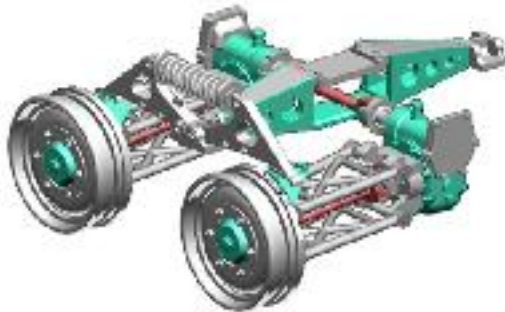

独・クルップ・プロツェ3.7cm対戦車自走砲・装甲型

¥7,200

★1/35scale

クルッププロツェは1934年から41年の間、1.5トン6輪4駆動のドイツ陸軍軍用トラックとして生産されました。最も一般的な車両はKfz.69の3.7センチPak36対戦車砲を牽引し、その操作手と弾薬を搭載できるタイプでした。丈夫で信頼性のある車体は大戦中すべての前線で使用されました。一部の車両は後部荷台に3.7センチ対戦車砲を搭載、簡易対戦車自走砲として使用。一部のこの対戦車砲搭載プロツェは装甲板を搭載され、小火器から防御されました。

クルッププロツェ独特の空冷エンジンも完全再現！

砲防盾はこの車両独自の形状です。防盾裏側には弾薬ケースも装備されています。

後輪のコイルスプリングを用いた独立懸架装置：密再現

車体前面の装甲板は視察クラツペや吸気口などの開閉部を持った凝った作りをしています。

	画像	品番	スケール	価格-税抜	品名	ご注文数	JAN	コメント
1		CB35132	1/35	7200	独・クルップ・プロツェ 3.7cm対戦車自走砲・装甲型		4544032764920	ブロンコモデルズ社 プラキット新製品9-10月入荷予定 独特の装甲形状
2		CB35095	1/35	7300	独・Sd.kfz.247Ausf.A 六輪 装甲指揮車		4544032689148	ブロンコモデルズ社 プラキット従来品再入荷有り プロツェ車体の装甲車
3		CB35182	1/35	9800	独・ホルヒKfz.15中型兵員輸送車・無線搭載タイプ		4544032729080	ブロンコモデルズ社 プラキット従来品再入荷有り 無線機搭載の指揮用
4		CB35196	1/35	7900	独・シュコダ重砲牽引トラクター35(t)		4544032720612	ブロンコモデルズ社 プラキット従来品再入荷有り 戦車車体利用の牽引車