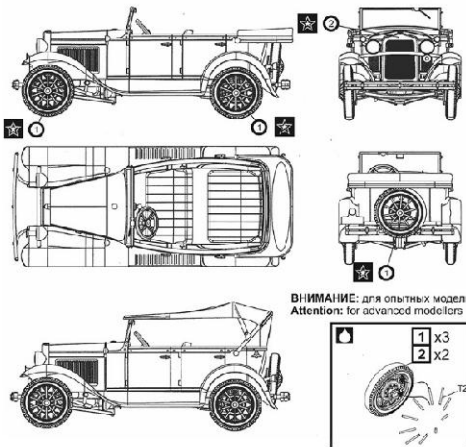

ベラルーシ・PST社新製品

ご注文書-1/72スケールプラキット-2017年4月

有限会社バウマン
TEL 03-6411-3414
FAX 03-6411-3413
info@baumann.co.jp

★一部輸入品の為入荷が遅れる場合がございます。ご了承下さい。在庫品は随時出荷いたします。詳細は小社ホームページにてご紹介しています。

PS72109 1/72

米・フォードA型乗用車1932年

幌は展開状態・収納状態の選択式

1/72スケール

エッチングでスポークを再現!

画像	品番	スケール	価格-税抜	品名	ご発注数	JAN	コメント
	PS72109	1/72	3200	米・フォードA型乗用車 1932年		4544032763343	ベラルーシ・PST社 プラキット新製品6-7月入荷予定 1930年代を代表する乗用車
	PS72108	1/72	3200	露・GAZガズA型赤軍軍用 自動車1930年代		4544032761585	ベラルーシ・PST社 プラキット従来品再入荷あり フォードA型のライセンス
	PS72005	1/72	2000	露・JSU-122重駆逐戦車		4544032739485	ベラルーシ・PST社 プラキット従来品再入荷あり 駆逐部隊に配備された自走砲
	PS72012	1/72	2000	露・KV-1重戦車1939年型		4544032739539	ベラルーシ・PST社 プラキット従来品再入荷あり KV系最初の量産型
	PS72018	1/72	2000	露・M-13カチューシャロ ケットZIS-6型		4544032739584	ベラルーシ・PST社 プラキット従来品再入荷あり モスクワ戦で活躍のロケット砲
	PS72028	1/72	2000	露・61-K37対空砲+ ZIS- 5トラック		4544032739669	ベラルーシ・PST社 プラキット従来品再入荷あり ソ連の代表的対空砲
	PS72032	1/72	2000	露・ZIS-42ハーフトラック		4544032739690	ベラルーシ・PST社 プラキット従来品再入荷あり ケグレス方式のハーフトラック
	PS72037	1/72	2000	独・Pz.kpfw.754(r)重戦車 KV-2		4544032739744	ベラルーシ・PST社 プラキット従来品再入荷あり キューポラーなどを増設
	PS72044	1/72	2000	米・GMC CCK/CCKW 353カーゴトラック		4544032739812	ベラルーシ・PST社 プラキット従来品再入荷あり 米軍の主力軍用トラック
	PS72056	1/72	2000	米・M16A機械工場車・ス チュードベイカーUS6ベー ス		4544032739928	ベラルーシ・PST社 プラキット従来品再入荷あり 工作機器搭載の修理車
	PS72065	1/72	2000	米・フォードG8TAトラクター +セミトレーラー		4544032745356	ベラルーシ・PST社 プラキット従来品再入荷あり 大型トレーラートラック
	PS72073	1/72	3200	露・JSU-130 試作自走砲		4544032722906	ベラルーシ・PST社 プラキット従来品再入荷あり 130mm砲搭載

ご帳合問屋様名

貴店名

ご注文締切: 月 日( )
発送予定: 月 予定