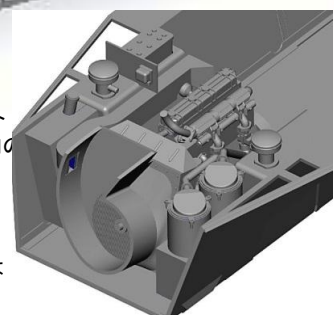

★1/35scale
6,800円(税抜き)

フィギュアは付属していません。

ヘッツァー駆逐戦車の部隊が装備する回収戦車です。今回発売は通常版と異なりエンジンがフルパーツで再現できる追加ランナーが加わりました。さらに詳細なディテールにこだわるエッチングパーツも追加。マニアなら必須のモデルです。数量限定販売この機会に是非お求めください！

追加パーツ！限定版の大判エッチングとエンジンランナー

車内には動力ウインチを搭載

こだわりのエンジンパーツ満載のランナーが追加されました。

←大判エッチングには本キットのみのパーツが追加満載。(通常版パーツも含まれています)

エンジンを再現した限定版キットエンジン本体以外にも機関室内の補機類なども再現しています。

後期型の特徴として車体後部には大きなスペードが装備されます

画像	品番	スケール	価格・税抜	品名	ご注文数	JAN	コメント
	TH35100	1/35	6800	限定キット・独・ベルゲヘッツァー戦車回収車後期型・エンジン付他		4544032761738	サンダーモデル社 プラキット新製品4月入荷予定 限定グレードアップ版
	TH35002	1/35	3800	米・軍用ホイールローダー車		4544032758929	サンダーモデル社 プラキット新製品追加注文可 飛行場設営などに活躍
	TH35001	1/35	3400	米・ケース社軍用トラクターV AI		4544032759087	サンダーモデル社 プラキット前回新製品再入荷有り 連合国側で大量に使用
	TH35101	1/35	5800	独・ベルゲヘッツァー戦車回収車後期型		4544032758936	サンダーモデル社 プラキット追加注文用 ヘッツァー部隊の回収車